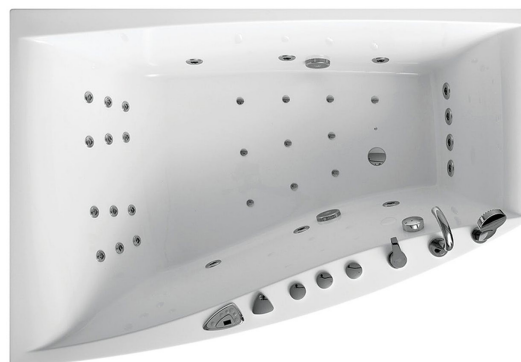

# Fårö

Swebad Fårö är ett komplett och kraftfullt badkar med plats för två personer. Fårö finns i höger eller vänsterutförande.

|                    |                                    |
|--------------------|------------------------------------|
| Färg/panel         | Vit                                |
| Mått, mm           | L 1700 x B 1170 x H 660            |
| Antal personer     | 2                                  |
| Material           | Sanitets akryl                     |
| Stomme             | Aluminium                          |
| System             | Standard, Bra, Bättre, Design, Lyx |
| Utförande          | Höger, vänster                     |
| Vattenvolym, liter | 380                                |
| Baddjup, cm        | 51                                 |
| Vikt, kg           | 47-73                              |
| Garanti            | 2 år                               |
| Produktmärkning    | CE                                 |
| Tillval            | Sargblandare                       |

Vänsterställt badkar

Högerställt badkar

Badkaret är RoHS 2.0 klassat. Direktivet syftar till att ersätta de mest farliga ämnena i elektronisk utrustning med mindre farliga ämnen/alternativ teknik, för en mer lönsam och hållbar materialåtervinning.

Baddjupet i detta badkar är 51 cm.