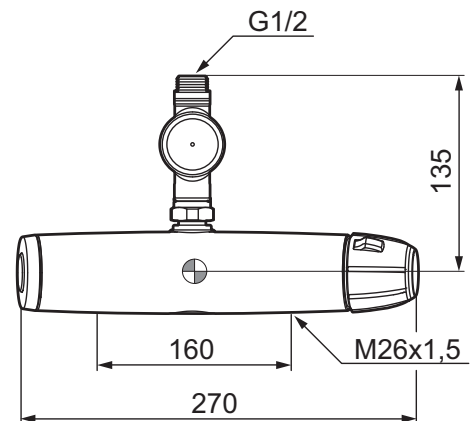

Säkerhetsblandare för dusch med självstängande ventil, 9000E II (160 c/c)

Skyddsmodul 

- EcoSafe®blandare
- Tryckbalanserad termostatblandare
- Med Presto-ventil
- För allmänna bad och dylikt
- Spoltid: Cirka 30 sek.
- Med begränsad temperaturreglering till max 38° (eller annan önskad maxtemp.)
- Med typgodkända backventiler
- Duschansl. utsprång från vägg: 70 mm

Utförande	FMM nr	RSK nr
Krom	8213-1600	820 27 21
Krom, end. självstängande duschventil	1530-1500	812 54 13