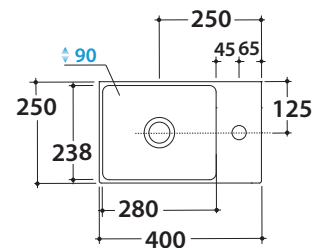

T-EDGE LAVABO B6R40.BI

CE EN 14688:2015

GLOBO