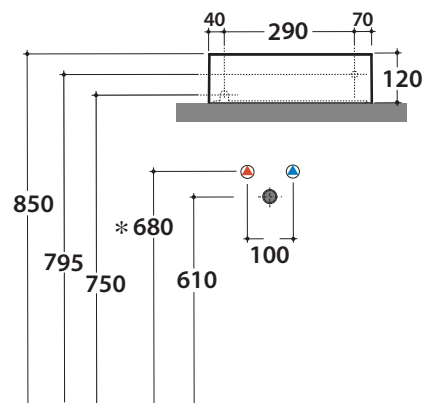

Bagno di Colore

GLOBOTHIN®

Le Pietre

Cod. **B6R40.BI**

Lavabo 40,25 h12 cm. Installazione sospesa o da appoggio. Peso 7,5 Kg
Basin 40,25 h12 cm. Wall-hung or sit-on installation. Weight 7,5 Kg