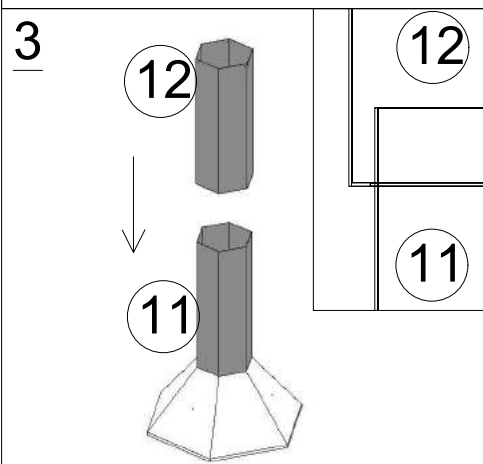

5. Nordkapp Grill S6