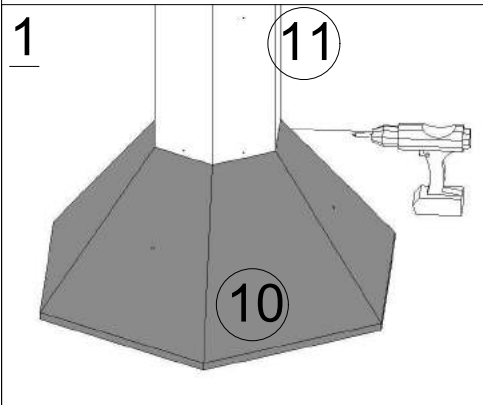

5. Nordkapp Grill S6