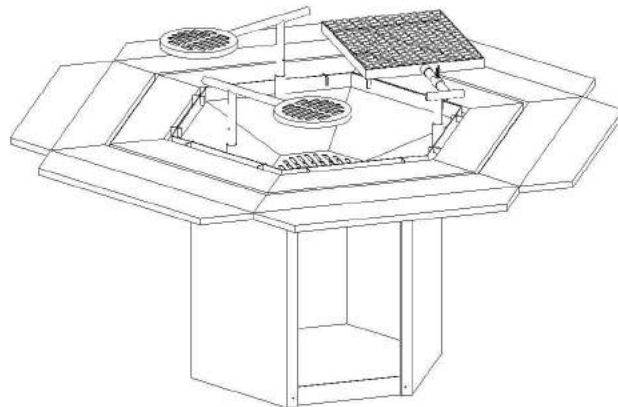

Nordkapp grill 56

PLOCKLISTA Nordkapp Grill S6

No.	 Detail	Pcs	Dimension (x, y, z) mm
●		1	604 x 669 x 580
●		1	50 x 328 x 2
●		1	672 x 778 x 218
④		6	386 x 712 x 18
●		6	38 x 230 x 2
●		6	38 x 230 x 2
●		6	25 x 230 x 25
●		6	18 x 70 x 30
●		2	197 x 595 x 16
●		1	315 x 607 x 27
●		1	480 x 930 x 930

PLOCKLISTA Nordkapp Grill S6

No.	 Detail	Pcs	Dimension (x, y, z) mm	
11		1	900 x 360 x 312	
12		1	900 x 376 x 325	
13		3	215 x 47 x 1	
14		1	566 x 654 x 64	
15		2	138 x 516 x 447	

1. Nordkapp Grill S6

1

2