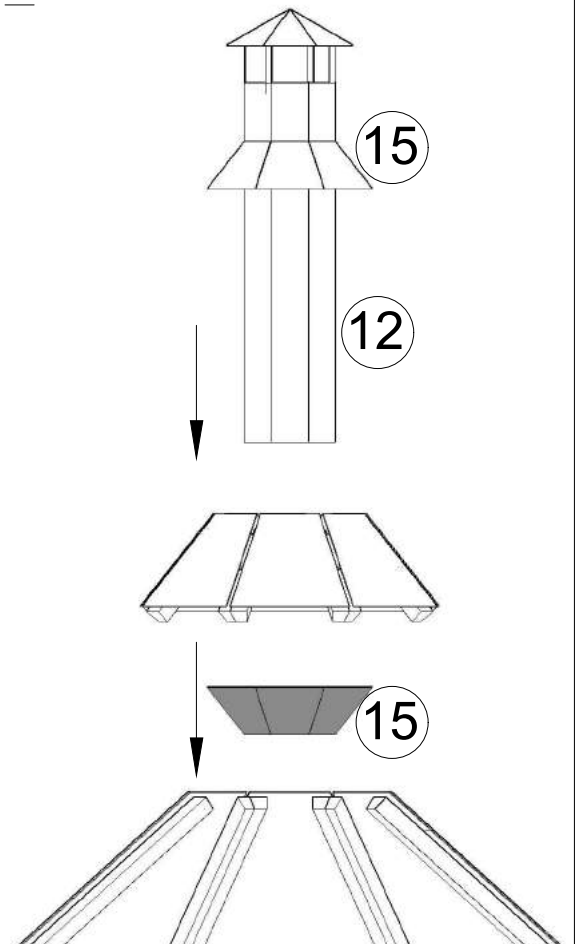

4. Nordkapp Grill S6

1

2

3