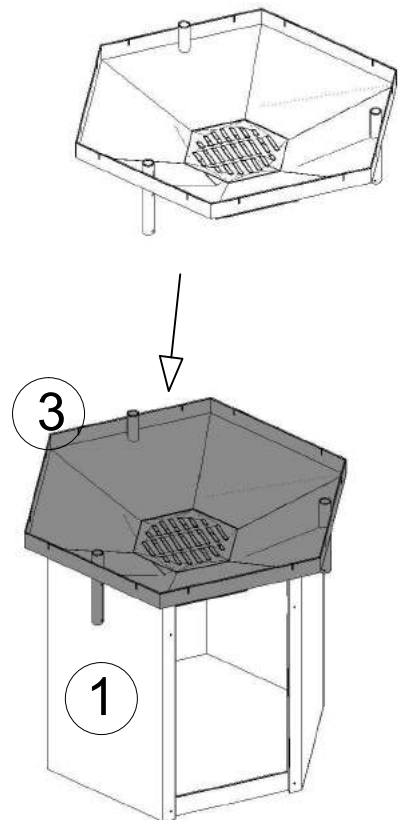

Nordkapp grill 56

PLOCKLISTA Nordkapp Grill S6

No.	 Detail	Pcs	Dimension (x, y, z) mm
●		1	604 x 669 x 580
●		1	50 x 328 x 2
●		1	672 x 778 x 218
④		6	386 x 712 x 18
●		6	38 x 230 x 2
●		6	38 x 230 x 2
●		6	25 x 230 x 25
●		6	18 x 70 x 30
●		2	197 x 595 x 16
●		1	315 x 607 x 27
●		1	480 x 930 x 930

PLOCKLISTA Nordkapp Grill S6

No.	 Detail	Pcs	Dimension (x, y, z) mm	
11		1	900 x 360 x 312	
12		1	900 x 376 x 325	
13		3	215 x 47 x 1	
14		1	566 x 654 x 64	
15		2	138 x 516 x 447	

1. Nordkapp Grill S6

1

2