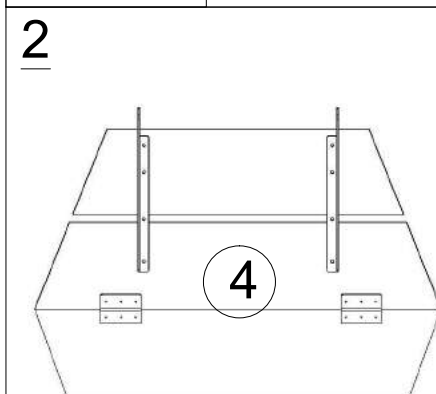

2. Nordkapp Grill S6