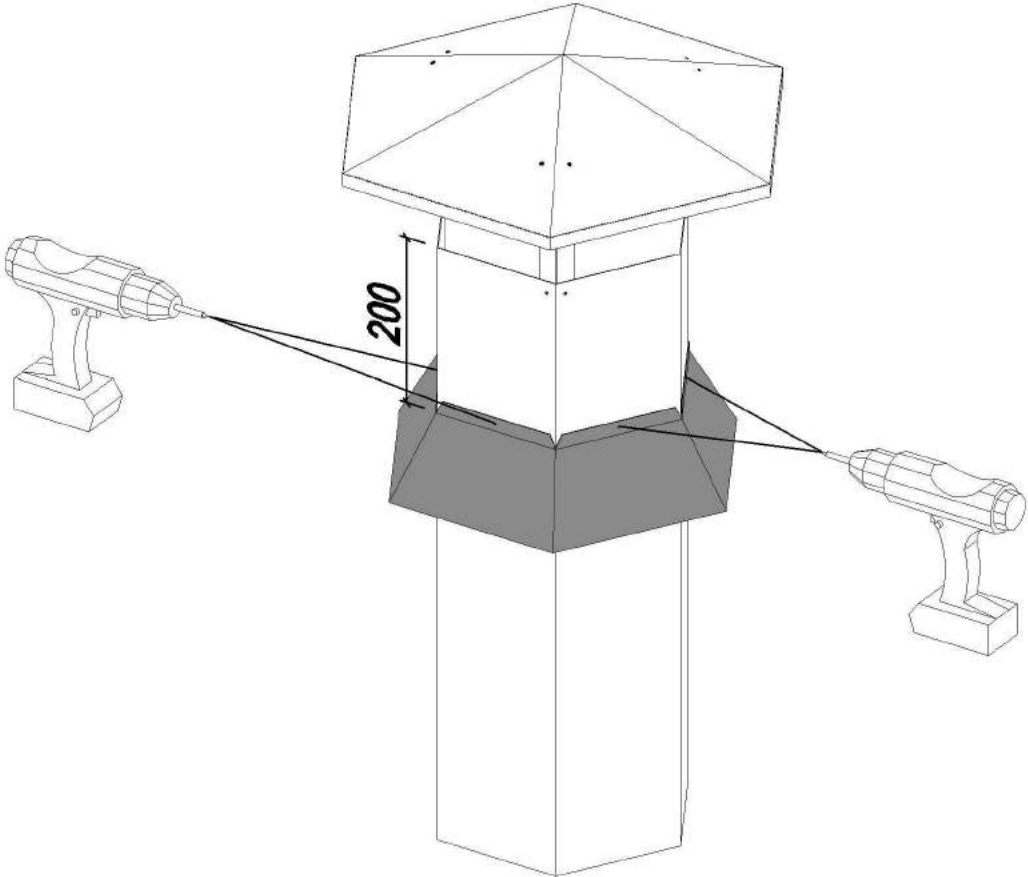

6. Nordkapp Grill S6

1