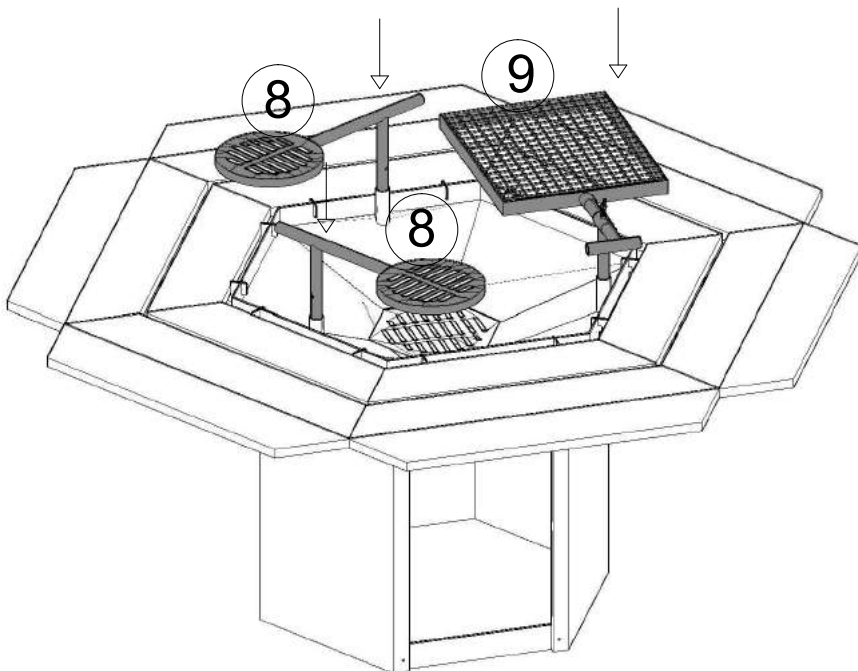

3. Nordkapp Grill S6

1

2

3