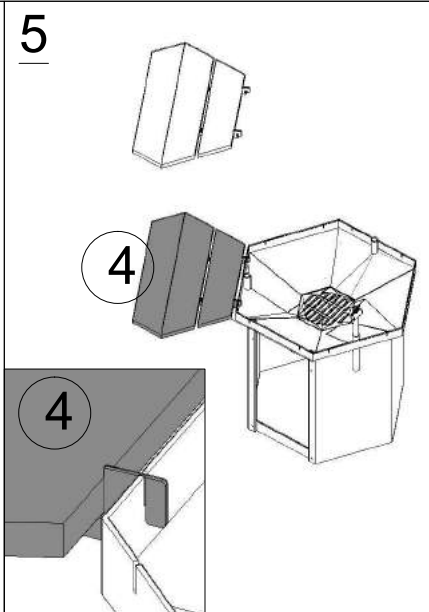

2. Nordkapp Grill S6