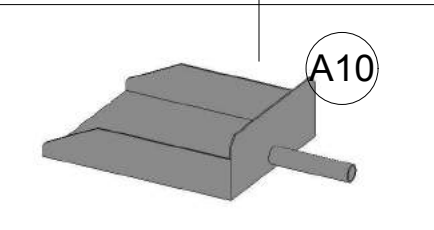

5. Nordkapp Grill S6