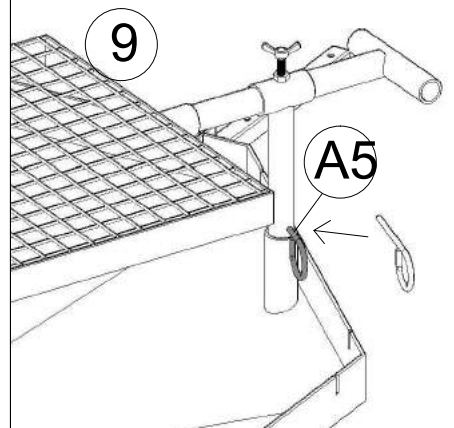

3. Nordkapp Grill S6

1

2

3