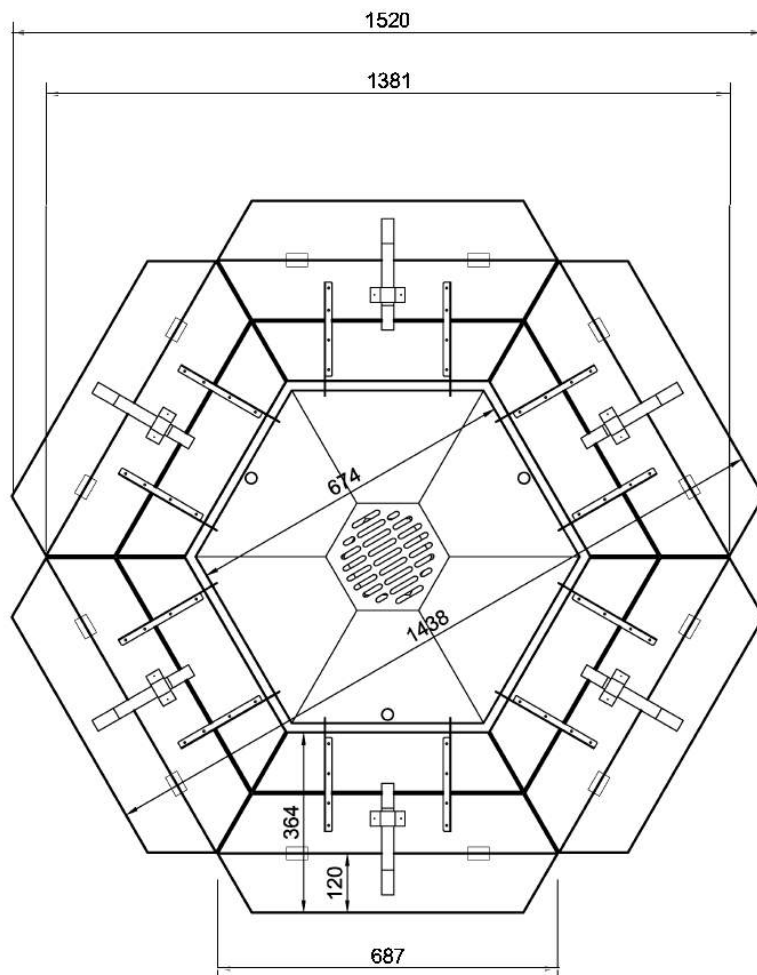

2. Nordkapp Grill S6