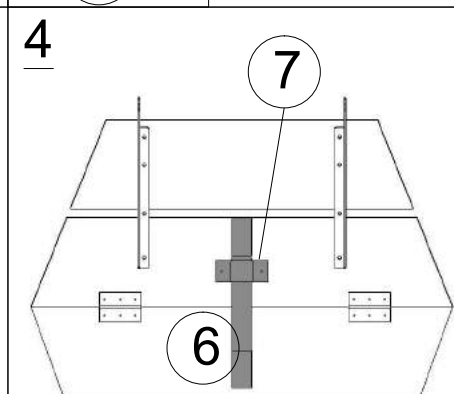

2. Nordkapp Grill S6