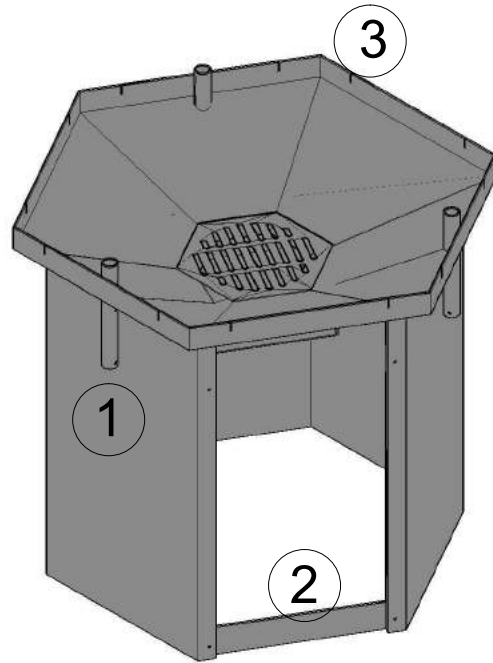

Nordkapp grill 56

PLOCKLISTA Nordkapp Grill S6

No.	 Detail	Pcs	Dimension (x, y, z) mm
●		1	604 x 669 x 580
●		1	50 x 328 x 2
●		1	672 x 778 x 218
④		6	386 x 712 x 18
●		6	38 x 230 x 2
●		6	38 x 230 x 2
●		6	25 x 230 x 25
●		6	18 x 70 x 30
●		2	197 x 595 x 16
●		1	315 x 607 x 27
●		1	480 x 930 x 930

PLOCKLISTA Nordkapp Grill S6

No.	 Detail	Pcs	Dimension (x, y, z) mm	
11		1	900 x 360 x 312	
12		1	900 x 376 x 325	
13		3	215 x 47 x 1	
14		1	566 x 654 x 64	
15		2	138 x 516 x 447	

1. Nordkapp Grill S6

1

2