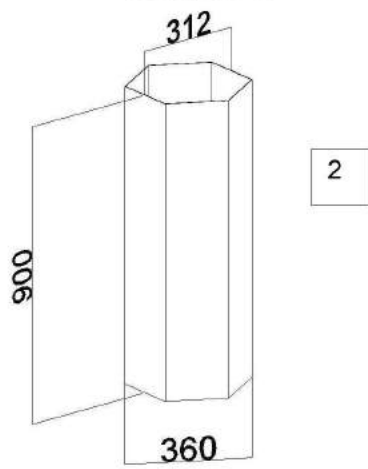

Nordkapp grill 56

PLOCKLISTA Nordkapp Grill S6

No.	 Detail	Pcs	Dimension (x, y, z) mm
●		1	604 x 669 x 580
●		1	50 x 328 x 2
●		1	672 x 778 x 218
④		6	386 x 712 x 18
●		6	38 x 230 x 2
●		6	38 x 230 x 2
●		6	25 x 230 x 25
●		6	18 x 70 x 30
●		2	197 x 595 x 16
●		1	315 x 607 x 27
●		1	480 x 930 x 930

PLOCKLISTA Nordkapp Grill S6

No.	 Detail	Pcs	Dimension (x, y, z) mm	
11		1	900 x 360 x 312	
12		1	900 x 376 x 325	
13		3	215 x 47 x 1	
14		1	566 x 654 x 64	
15		2	138 x 516 x 447	

1. Nordkapp Grill S6

1

2