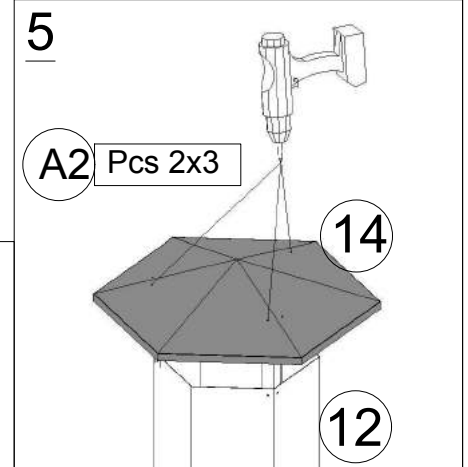

5. Nordkapp Grill S6