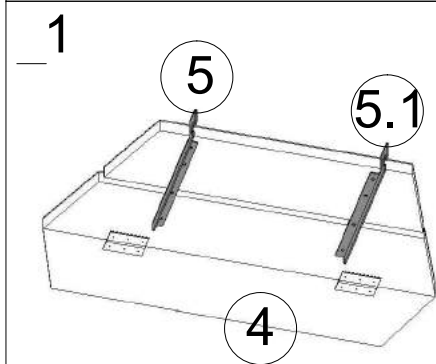

2. Nordkapp Grill S6