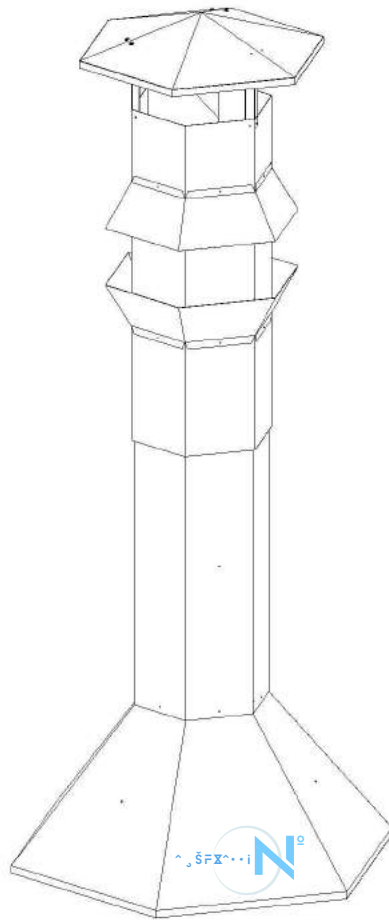

Nordkapp grill 56

PLOCKLISTA Nordkapp Grill S6

No.	 Detail	Pcs	Dimension (x, y, z) mm
●		1	604 x 669 x 580
●		1	50 x 328 x 2
●		1	672 x 778 x 218
④		6	386 x 712 x 18
●		6	38 x 230 x 2
●		6	38 x 230 x 2
●		6	25 x 230 x 25
●		6	18 x 70 x 30
●		2	197 x 595 x 16
●		1	315 x 607 x 27
●		1	480 x 930 x 930

PLOCKLISTA Nordkapp Grill S6

No.	 Detail	Pcs	Dimension (x, y, z) mm	
11		1	900 x 360 x 312	
12		1	900 x 376 x 325	
13		3	215 x 47 x 1	
14		1	566 x 654 x 64	
15		2	138 x 516 x 447	

1. Nordkapp Grill S6

1

2