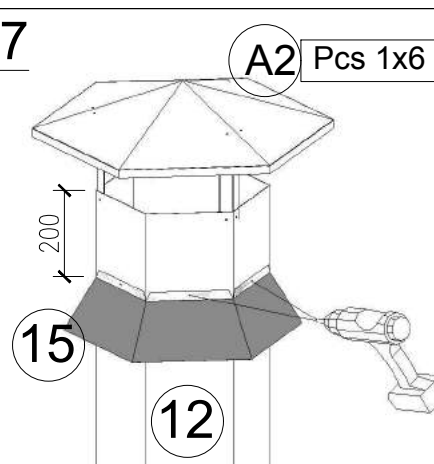

5. Nordkapp Grill S6