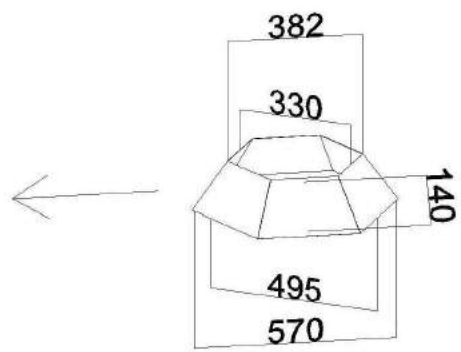

Nordkapp grill 56

PLOCKLISTA Nordkapp Grill S6

No.	 Detail	Pcs	Dimension (x, y, z) mm
●		1	604 x 669 x 580
●		1	50 x 328 x 2
●		1	672 x 778 x 218
④		6	386 x 712 x 18
●		6	38 x 230 x 2
●		6	38 x 230 x 2
●		6	25 x 230 x 25
●		6	18 x 70 x 30
●		2	197 x 595 x 16
●		1	315 x 607 x 27
●		1	480 x 930 x 930

PLOCKLISTA Nordkapp Grill S6

No.	 Detail	Pcs	Dimension (x, y, z) mm	
11		1	900 x 360 x 312	
12		1	900 x 376 x 325	
13		3	215 x 47 x 1	
14		1	566 x 654 x 64	
15		2	138 x 516 x 447	

1. Nordkapp Grill S6

1

2