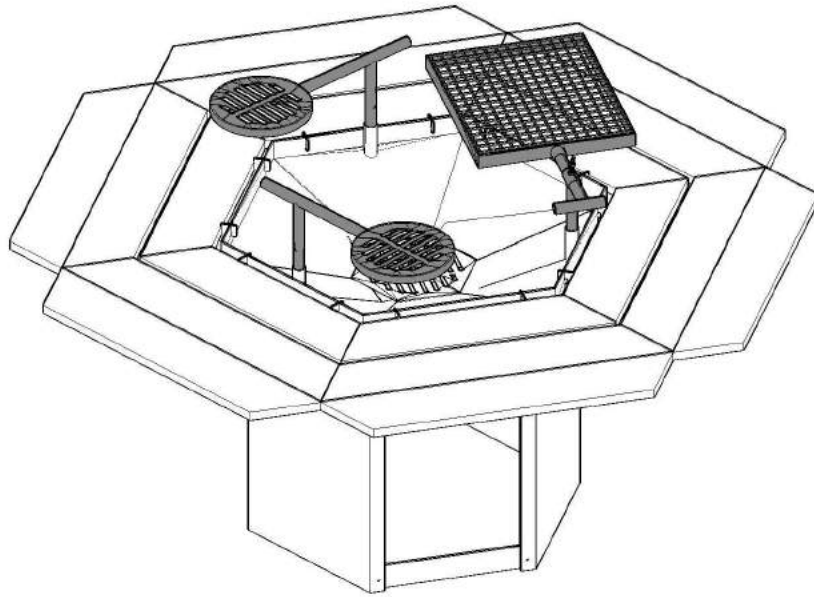

3. Nordkapp Grill S6