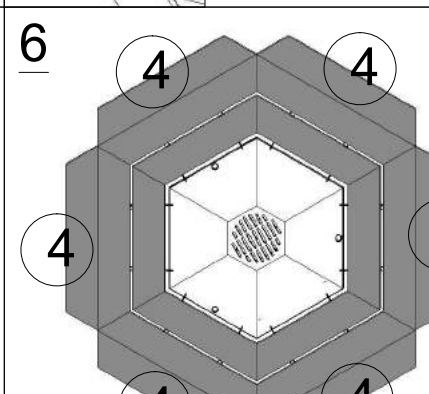

2. Nordkapp Grill S6