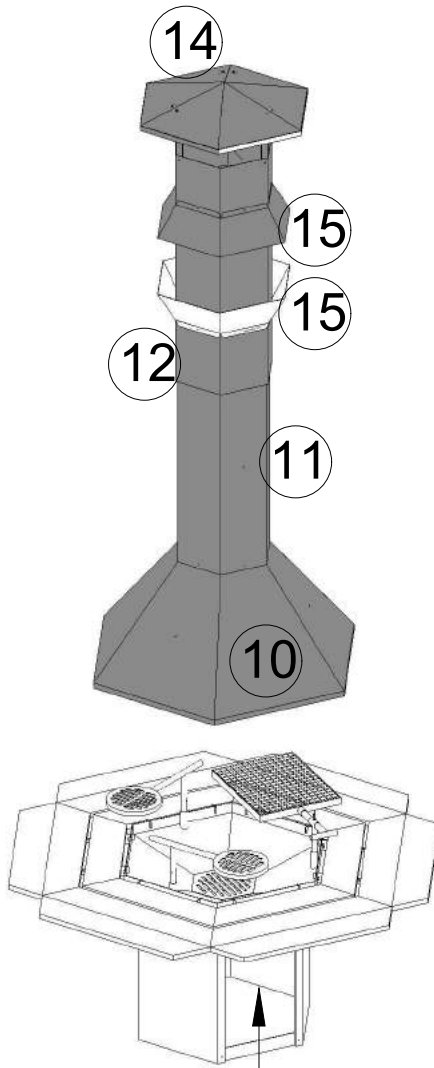

5. Nordkapp Grill S6