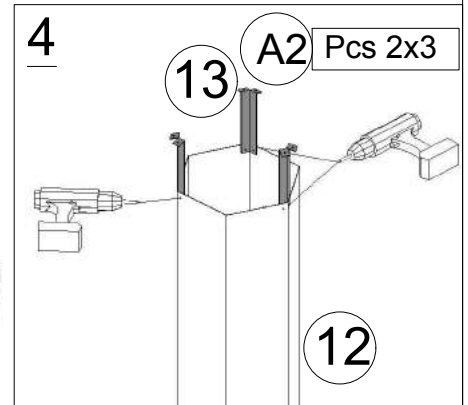

5. Nordkapp Grill S6