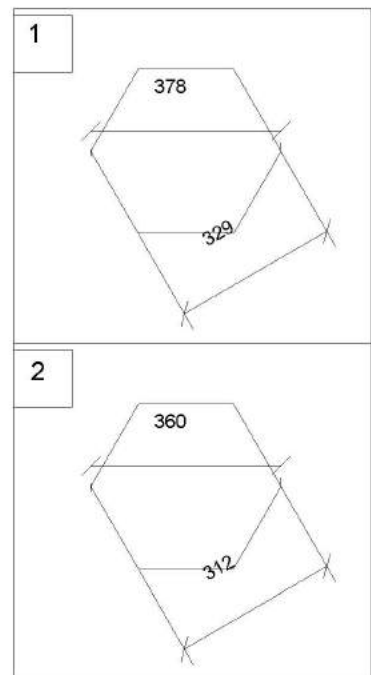

Nordkapp grill 56

PLOCKLISTA Nordkapp Grill S6

No.	 Detail	Pcs	Dimension (x, y, z) mm
●		1	604 x 669 x 580
●		1	50 x 328 x 2
●		1	672 x 778 x 218
④		6	386 x 712 x 18
●		6	38 x 230 x 2
●		6	38 x 230 x 2
●		6	25 x 230 x 25
●		6	18 x 70 x 30
●		2	197 x 595 x 16
●		1	315 x 607 x 27
●		1	480 x 930 x 930

PLOCKLISTA Nordkapp Grill S6

No.	 Detail	Pcs	Dimension (x, y, z) mm	
11		1	900 x 360 x 312	
12		1	900 x 376 x 325	
13		3	215 x 47 x 1	
14		1	566 x 654 x 64	
15		2	138 x 516 x 447	

1. Nordkapp Grill S6

1

2