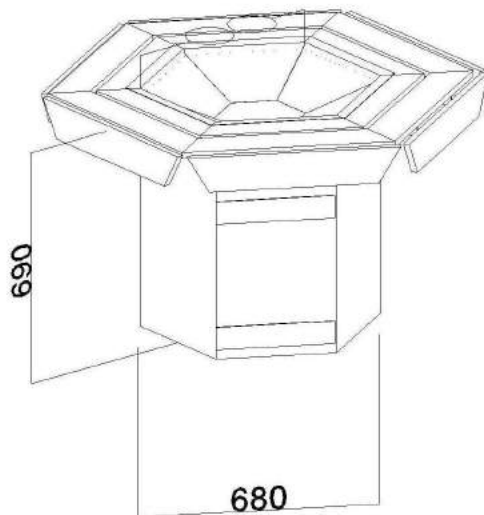

Nordkapp grill 56

PLOCKLISTA Nordkapp Grill S6

No.	 Detail	Pcs	Dimension (x, y, z) mm
●		1	604 x 669 x 580
●		1	50 x 328 x 2
●		1	672 x 778 x 218
④		6	386 x 712 x 18
●		6	38 x 230 x 2
●		6	38 x 230 x 2
●		6	25 x 230 x 25
●		6	18 x 70 x 30
●		2	197 x 595 x 16
●		1	315 x 607 x 27
●		1	480 x 930 x 930

PLOCKLISTA Nordkapp Grill S6

No.	 Detail	Pcs	Dimension (x, y, z) mm	
11		1	900 x 360 x 312	
12		1	900 x 376 x 325	
13		3	215 x 47 x 1	
14		1	566 x 654 x 64	
15		2	138 x 516 x 447	

1. Nordkapp Grill S6

1

2