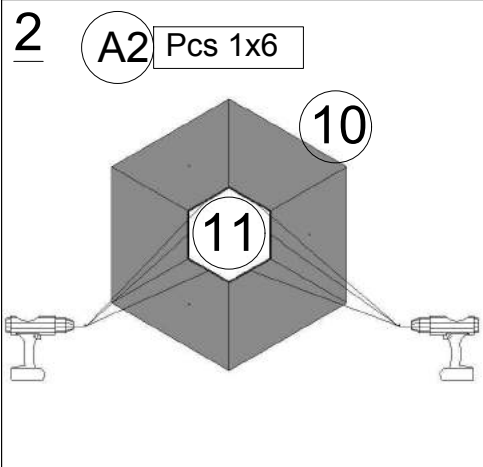

5. Nordkapp Grill S6