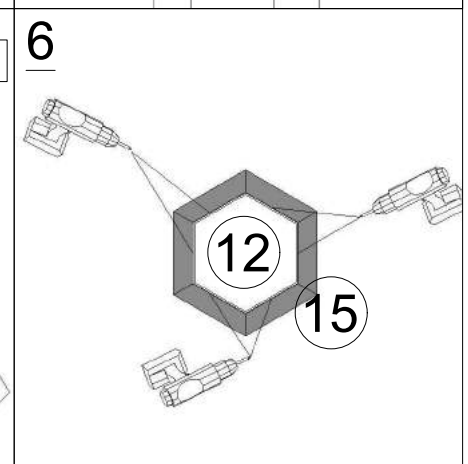

5. Nordkapp Grill S6