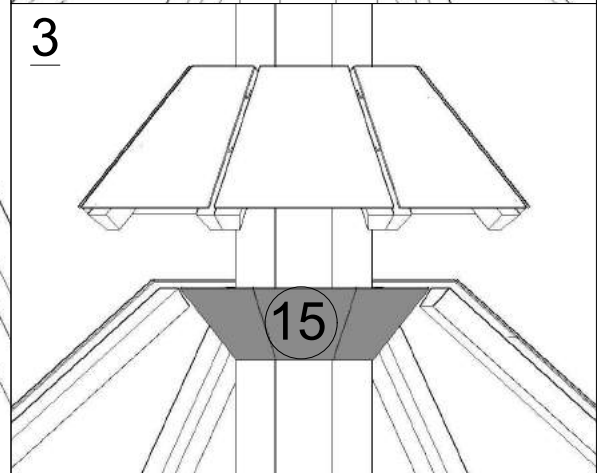

4. Nordkapp Grill S6

1

2

3