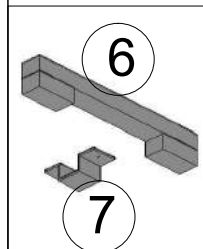

2. Nordkapp Grill S6