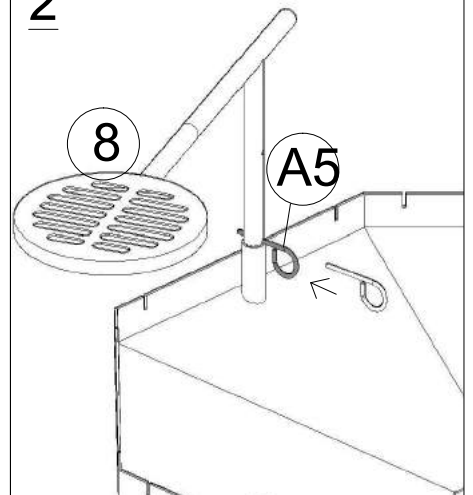

3. Nordkapp Grill S6

1

2

3