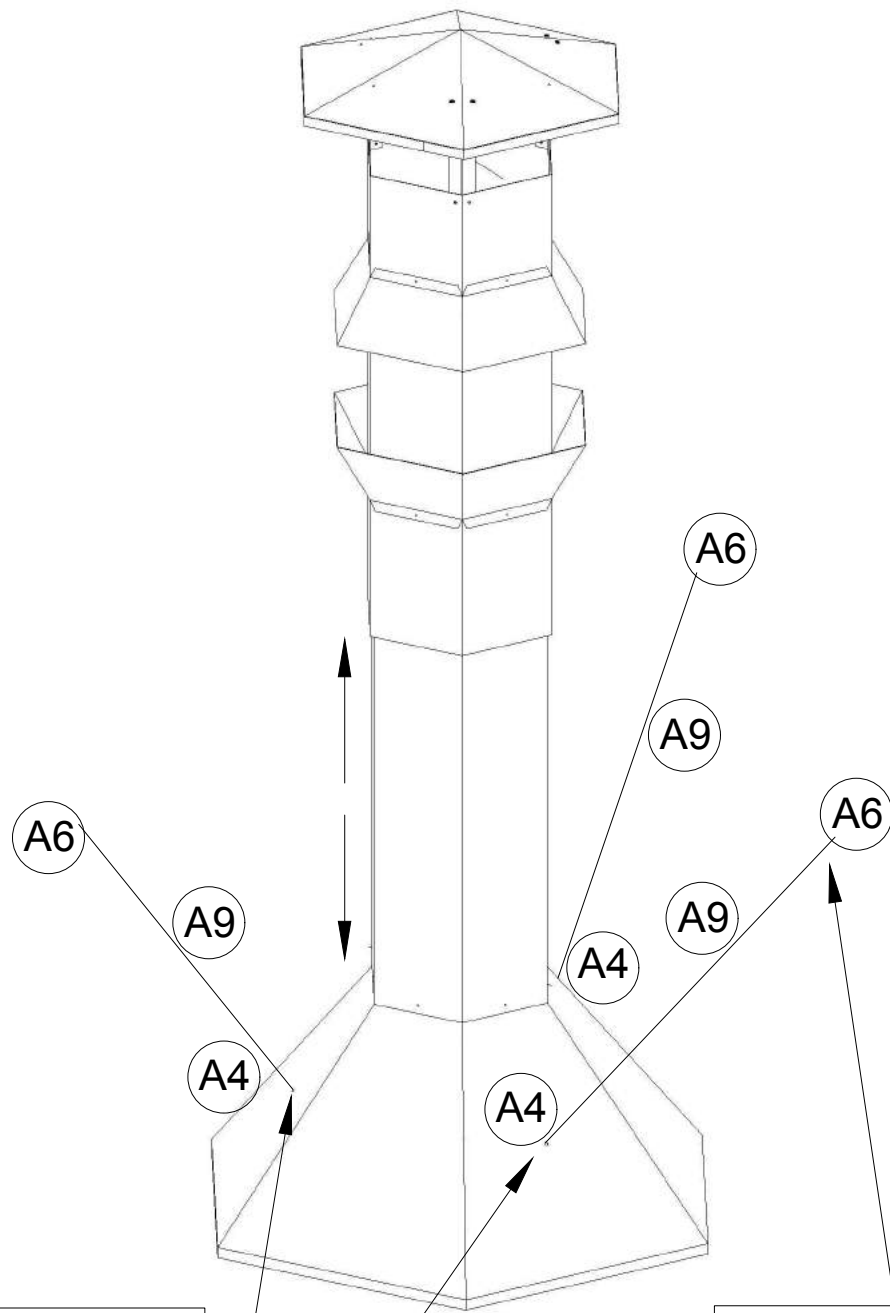

7. Nordkapp Grill S6