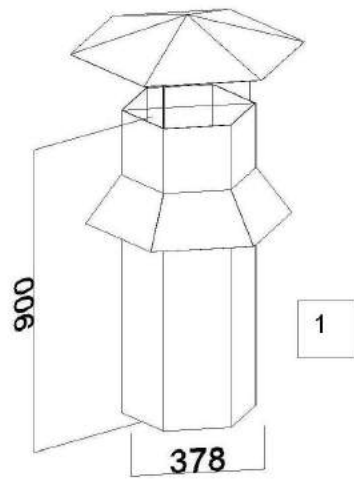

Nordkapp grill 56

PLOCKLISTA Nordkapp Grill S6

No.	 Detail	Pcs	Dimension (x, y, z) mm
●		1	604 x 669 x 580
●		1	50 x 328 x 2
●		1	672 x 778 x 218
④		6	386 x 712 x 18
●		6	38 x 230 x 2
●		6	38 x 230 x 2
●		6	25 x 230 x 25
●		6	18 x 70 x 30
●		2	197 x 595 x 16
●		1	315 x 607 x 27
●		1	480 x 930 x 930

PLOCKLISTA Nordkapp Grill S6

No.	 Detail	Pcs	Dimension (x, y, z) mm	
11		1	900 x 360 x 312	
12		1	900 x 376 x 325	
13		3	215 x 47 x 1	
14		1	566 x 654 x 64	
15		2	138 x 516 x 447	

1. Nordkapp Grill S6

1

2