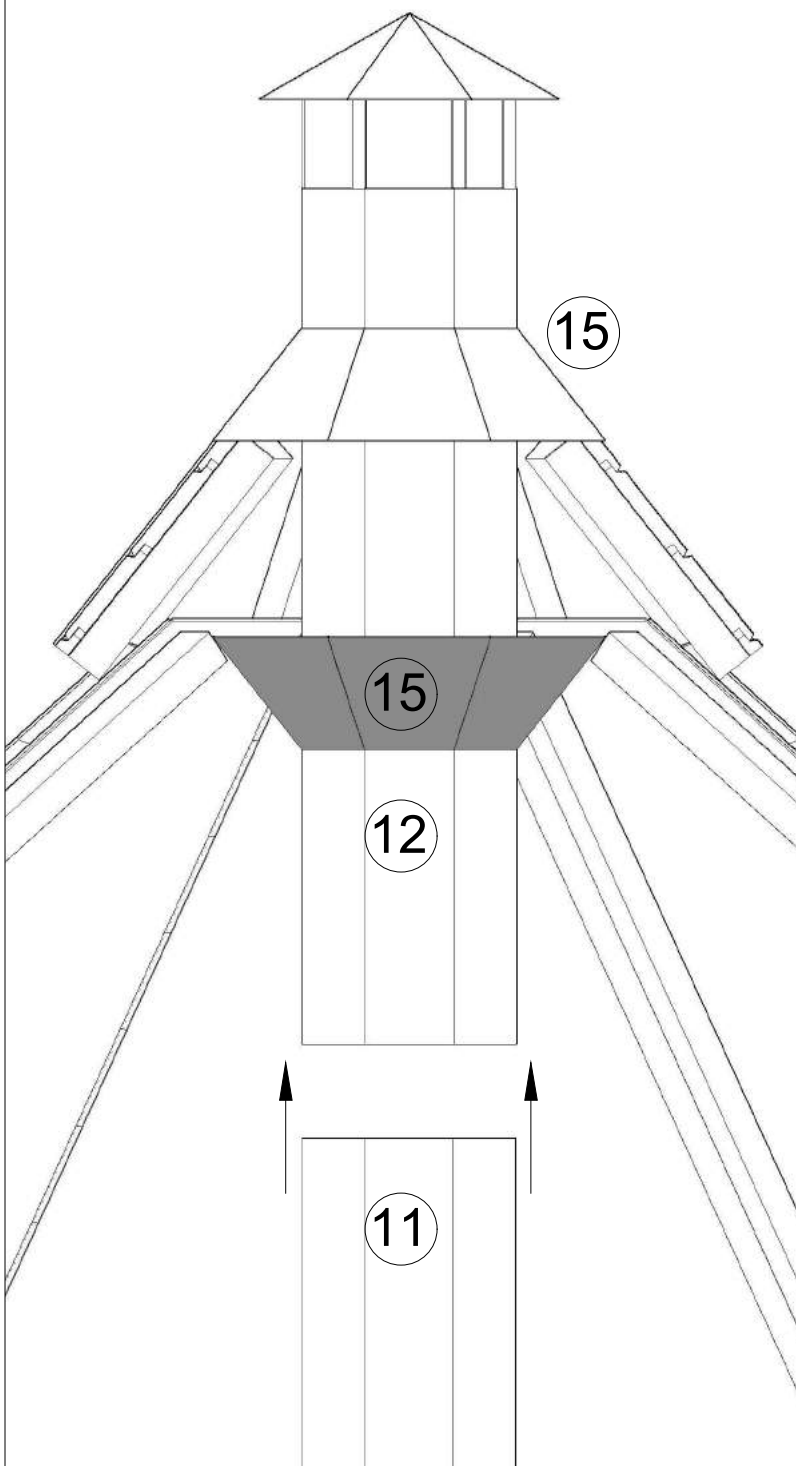

4. Nordkapp Grill S6