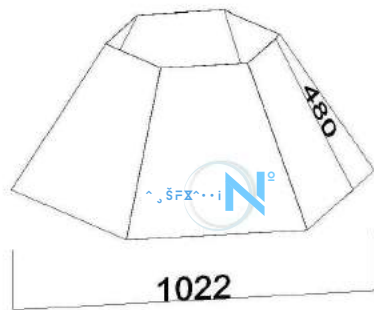

Nordkapp grill 56

PLOCKLISTA Nordkapp Grill S6

No.	 Detail	Pcs	Dimension (x, y, z) mm
●		1	604 x 669 x 580
●		1	50 x 328 x 2
●		1	672 x 778 x 218
④		6	386 x 712 x 18
●		6	38 x 230 x 2
●		6	38 x 230 x 2
●		6	25 x 230 x 25
●		6	18 x 70 x 30
●		2	197 x 595 x 16
●		1	315 x 607 x 27
●		1	480 x 930 x 930

PLOCKLISTA Nordkapp Grill S6

No.	 Detail	Pcs	Dimension (x, y, z) mm	
11		1	900 x 360 x 312	
12		1	900 x 376 x 325	
13		3	215 x 47 x 1	
14		1	566 x 654 x 64	
15		2	138 x 516 x 447	

1. Nordkapp Grill S6

1

2