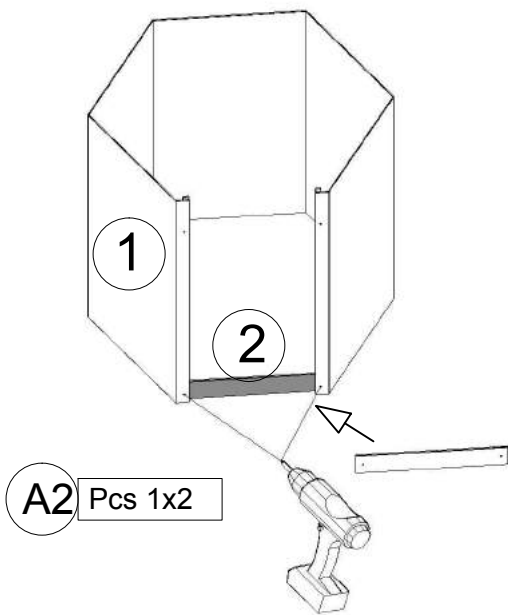

Nordkapp grill 56

PLOCKLISTA Nordkapp Grill S6

No.	 Detail	Pcs	Dimension (x, y, z) mm
●		1	604 x 669 x 580
●		1	50 x 328 x 2
●		1	672 x 778 x 218
④		6	386 x 712 x 18
●		6	38 x 230 x 2
●		6	38 x 230 x 2
●		6	25 x 230 x 25
●		6	18 x 70 x 30
●		2	197 x 595 x 16
●		1	315 x 607 x 27
●		1	480 x 930 x 930

PLOCKLISTA Nordkapp Grill S6

No.	 Detail	Pcs	Dimension (x, y, z) mm	
11		1	900 x 360 x 312	
12		1	900 x 376 x 325	
13		3	215 x 47 x 1	
14		1	566 x 654 x 64	
15		2	138 x 516 x 447	

1. Nordkapp Grill S6

1

2