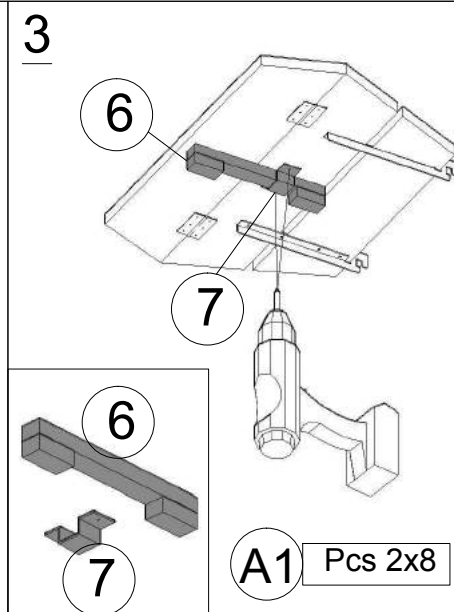

2. Nordkapp Grill S6