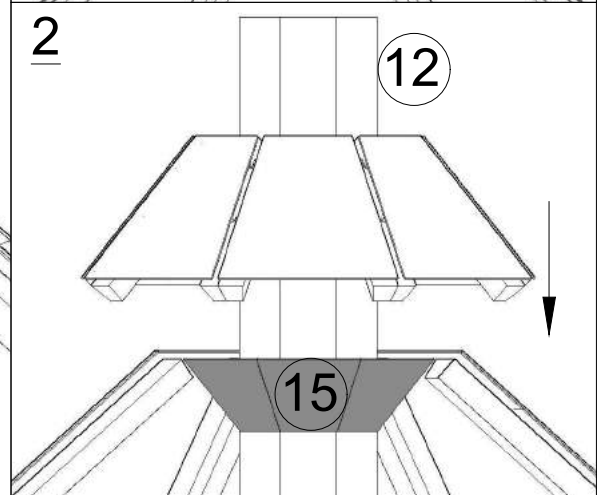

4. Nordkapp Grill S6

1

2

3