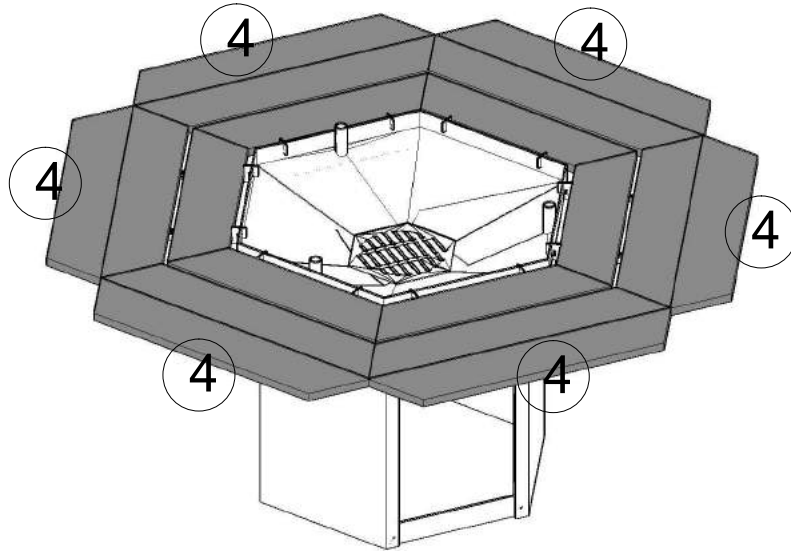

2. Nordkapp Grill S6