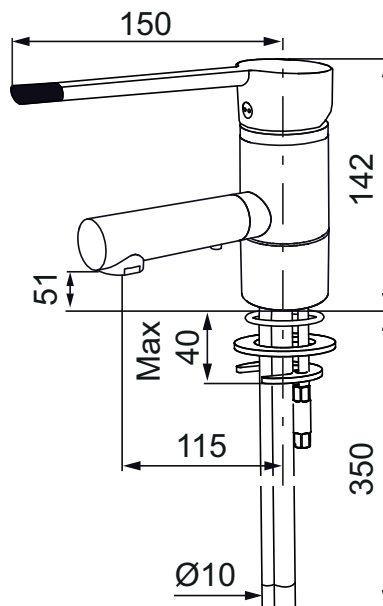

Mora MMIX B6 Care tvätt

mora

ANNO 1927

Mora MMIX kombinerar en formskön och ergonomisk design med en energieffektiv insida. Designen präglas av en smekamt böljande geometri och förmedlar en tidlös och sammanhängande stil över hela serien. Vårt unika miljökoncept EcoSafe™ ligger till grund för utvecklingsarbetet och bidrar till låg energiförbrukning och långsiktig miljöhänsyn.

- ESS (energisparsystem)
- Mjukstängning med keramisk tätning
- Omställbar flödesbegränsning och temperaturspär
- Flexibla anslutningsrör i metallomspunnen Soft PEX®
- Godkänd av reumatikerförbundet
- Lead Free (blyfri)
- Hålmått Ø28-37 mm
- Svängbar pip 110°

EcoSafe

ESS

Soft Closing

Easy-Open

Lead Free

Utförande
Krom

MA nr
73 30 90.CA

RSK nr
8318154