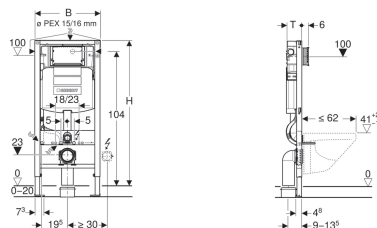

Geberit Duofix element för vägghängd WC, 112 cm, med Sigma inbyggnadscistern 12 cm, PEX-anslutning

Exempelbild

Användningsändamål

- För lätt vägghängd konstruktion
- För montering i halvhöga eller rumshöga installationer framför vägg
- För montering i rumshöga installationsväggar
- För montering i halvhöga eller rumshöga Geberit Duofix systemväggar
- För vägghängda WC med anslutningsmått enligt EN 33:2011
- För vägghängda WC med utstående del upp till 62 cm
- För enkel-, dubbel- eller start/stopp-spolning
- För golvkonstruktioner 0–20 cm

Egenskaper

- Självbärande ram pulverlackerad
- Ram med borrhål \varnothing 9 mm för montering i regelstomme
- Ram förberedd för stöd för WC-porslin med liten anläggningsyta
- Fotstöd förzinkade
- Fotstöd justerbara 0–20 cm
- Fotstöd med halkskydd
- Fotplattor vridbara
- Fotplattedypp som passar för montering i U-profiler UW 50 och UW 75 och Geberit Duofix systemskenor
- Anslutningsböj kan installeras utan verktyg i olika djuppositioner, justeringsintervall 45 mm
- Fäste anslutningsböj ljudabsorberande
- Inbyggnadscistern med frontmanövrering
- Inbyggnadscistern kondensisolerad
- Vid fabriksinställning är omedelbar efterspolning möjlig
- Inbyggnadscistern för PEX-anslutning förberedd

Tekniska data

Flödestryck	0.1-10 bar
Maximal vattentemperatur	25 °C
Spolmängd, fabriksinställning	6 och 3 l
Spolmängd vid stor spolning	4.5 / 6 / 7.5 l
Spolmängd vid liten spolning	3-4 l

Leveransomfattning

- PEX-anslutning G 1/2", med skruvkoppling 15 x 2,5 mm och 16 x 2,2 mm, med övergång
- Skydd för serviceöppning
- 2 väggfästen
- Fäste för skyddsror \varnothing 25 och \varnothing 28 mm till PEX-rör
- 2 skyddspluggar
- Anslutningsats för WC, \varnothing 90 mm
- Anslutningsböj 90° av högdensitetspolyeten, \varnothing 90 mm
- Övergångsmuff av högdensitetspolyeten, \varnothing 90/110 mm
- 2 nedre väggbeslag
- 2 gängstänger M12
- Infästningsmaterial