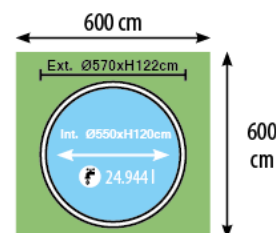

## SERIEFIDJI

i

Referencia	KIT550ECO
Descripción	Piscina ovalada aspecto acero blanco
Estructura	Acero
Dimensiones exteriores	Ø 570 x 122 cm
Dimensiones interiores	Ø 550 X 120 cm
Volumen	24,94 m <sup>3</sup>
Espacio instalación	600 x 600 cm

Reference	KIT550ECO
Description	An oval pool with steel white walls
Structure	Steel
Exterior dimensions	Ø 570 x 122 cm
Interior dimensions	Ø 550 X 120 cm
Volume	24,94 m <sup>3</sup>
Installation space	600 x 600 cm

**Estructura Structure**

Acero – 45/100 – Aspecto acero blanco  
Steel wall – 45/100 – White steel look

**Liner Liner**

PVC – Azul – 40/100  
PVC – Blue – 40/100

**Perfilería Profiles**

Playas: 12: 150x1400mm  
Postes Verticales: 12  
Edges: 4: 150x1400mm  
Upright supports: 12

**Filtración Filtration**

Arena: ± 46 kg (incluida) - Silex 0,4 - 0,8 mm  
Cuba: Ø380 - 125W - Válvula 5 vías Caudal grupo: 4m<sup>3</sup>/h - Caudal sistema: 3,5m<sup>3</sup>/h  
Sand: ± 46 kg (included) - Silex 0,4 - 0,8 mm  
Tank: Ø380 - 125W - Valve 5 ways Group flow: 4m<sup>3</sup>/h - Sistem flow: 3,5m<sup>3</sup>/h