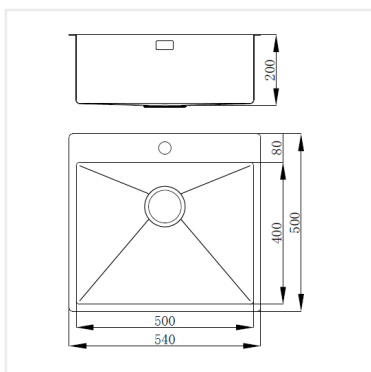

**PRODUKTBESKRIVNING:**

En kraftig diskåda i 1,2 mm rostfritt stål med borstad yta och kryssknäckt botten. Med avloppshålet i bakkant.

Levereras med vattenlås, korgventil och bräddavloppsanslutning.

SKÅPSTORLEK:

600 mm

MÅTT:

Ytermått:	540 x 520 mm
Innermått:	500 x 400 mm
Djup:	200 mm
Invändig hörnradie:	10 mm
Materialtjocklek:	1,2 mm

**MONTERINGSSÄTT:**

Inbyggnad

Undermontering

Underlimning

Planlimning