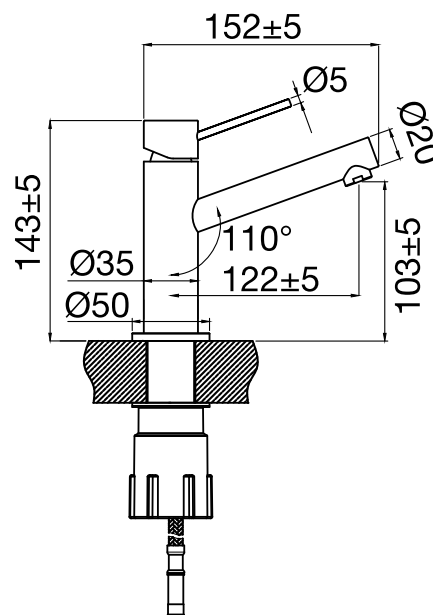

Typgodkännande nr: 1354 - 1356