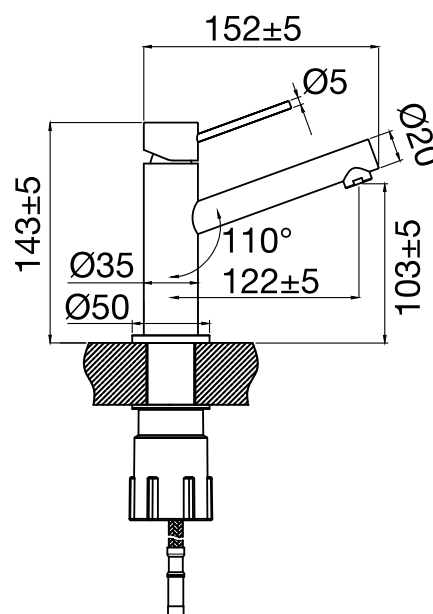

Edition: 2020-04-01

Steel Vector Sand

Tvättställsblandare i rostfritt stål. Med rund kropp, diagonal pip och slimmat utförande.

Art nr **RSK**
10236 8278228

Tekniska data:
Håltagning: 35 mm

MÅTT