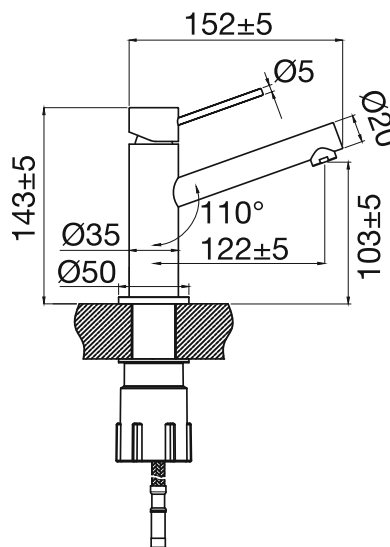

Primy
Stainless Steel
Kitchen & Bathroom

Scandtap AB, Olofsdalsvägen 21, 302 41 Halmstad, Sweden
info@scandtap.com, www.scandtap.com

23-0960-TH1