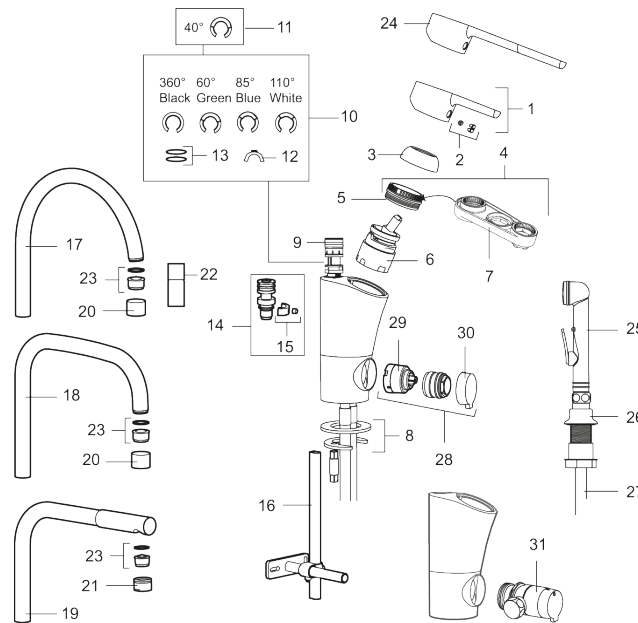

- ESS (energisparsystem)
- Mjukstängning med keramisk tätning
- Inbyggd, lätt omställbar flödesbegränsning och temperaturspär
- Eco (energi- och vattenbesparande strålsamlare)
- Svängbar pip, spärrbricka medföljer för 60°, 85°, 110° eller 360°
- Med inbyggd keramisk avstängning för disk- och tvättmaskin. Omställbar mellan KV och VV, förinställd på KV
- Flexibla anslutningsrör i metallspunnen Soft PEX®, lekande G3/8
- Lead Free (blyfri)
- Hålmått Ø34-37 mm

	STD	LD3*	LD4*
6. Cartridge	S600253	S600232	S600232
23. Insert	131394.AE	S600072	132205.AE

* LEED mixers with low flow

Reservdelslista

NR.	ART.NR	RSK	BESKRIVNING
1	409389.AE	8344867	Spak, komplett
2	409392.AE	8344866	Färgmarkering och fästskruv
3	409391.AE	8344865	Täckhylsa
4	409393.AE	8345179	Fästnippel för insats, inkl serviceverktyg
5	439060.AE	8295361	Fästnippel för insats
6	S600253	8387149	Keramikinnsats, inkl serviceverktyg
6	S600232		Keramikinnsats, Low flow, för LEED blandare
7	891096.AE	8345921	Serviceverktyg
8	409388.AE	8346914	Fästdetaljer
9	S600018	8394128	Pipnippel, komplett
10	209524.AE	8346915	Spärrsegment
11	209543.AE	8346916	Spärrsegment 40°
12	309519.AE	8295318	Spärrklack, 2-pack, (svart/grå)
13	708843.AE	8295357	O-ring (15,54 x 2,62), 2 st