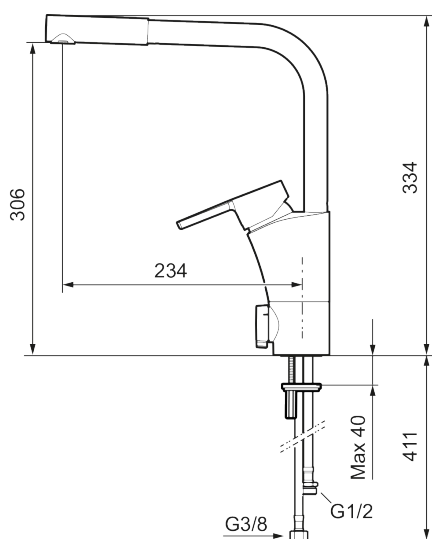

Unika egenskaper

Skyddsmodul