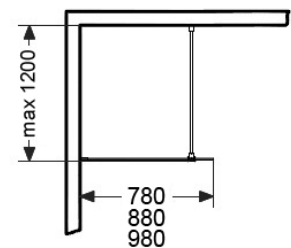

RISTA

SKÄRMVÄGG MED FOT OCH STÅNG

SVEDBERGS®

GLAS

KLARGLAS

INDUSTRIDEKOR

SVART
MATT

RISTA SKÄRMVÄGG MED FOT OCH STÅNG

Består av ett fast glas inkl. stag och golvfäste. Tröskelfri-handikappvänlig. Härdad säkerhetsglas 8 mm. Dolda montage & klämskruvar. Till varje dörr medföljer 4 st mellanlägg som kan användas till sneda badrumsväggar, max 8mm. Höjd 200 cm (201 cm ovankant stag). Kan monteras tätt mot vägg.

FUNKTIONER & FÖRDELAR

- Behandlade gångjärn vilket ger bra korrosionsskydd.
- Stora glasytor som ger luft och rymd samt gör duschen lättstädad.
- Dörrarna är självstängande de sista centimetrarna.
- Nolläget kan ställas in steglöst.
- Glaset i alla våra duschar är härdad säkerhetsglas med en tjocklek på 8 mm.
- Industridekor härdad på glasets utsida.
- Ram 56 mm, spröjsar 21 mm.

MÅTT	HÖJD	PROFIL	GLAS	RSK NR	ART NR
78	200 cm	Svart matt	Klarglas	7333730	692778
88	200 cm	Svart matt	Klarglas	7333731	692788

För mer information se svedbergs.se