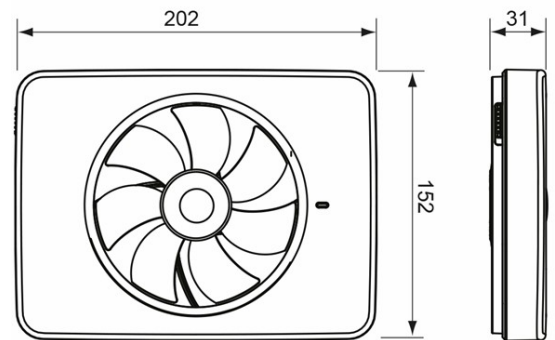

#### Mått & Vikt

<b>Kanal dimension nominal Ø:</b>	100 mm, 120 mm, 125 mm
<b>Produktens bredd:</b>	202 mm
<b>Produktens höjd:</b>	152 mm
<b>Produktens djup:</b>	64 mm
<b>Produktens vikt:</b>	0,4 kg