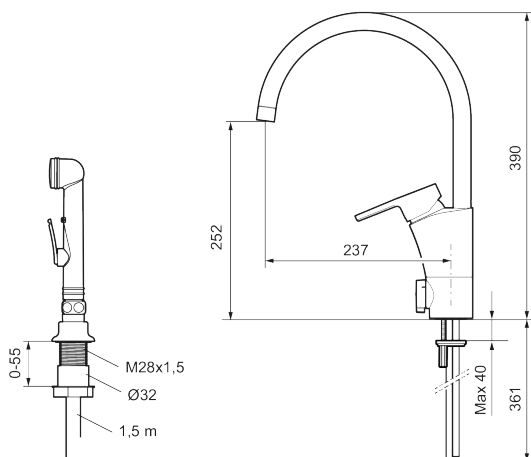

Unika egenskaper

Skyddsmodul

MMIX II soft köksblandare

MMIX II soft har en design som präglas av en smeksam böljande geometri och förmedlar en tidlös och sammanhängande stil.

Art.nr: 332166 RSK: 8312174 Flöde 3 bar: 6,0 l/min
Utförande: Krom

- Med självstängande handdusch, slang 1500 mm, samt genomföringshylsa
- ESS (energisparsystem)
- Mjukstängning med keramisk tätning
- Inbyggd, lätt omställbar flödesbegränsning och temperaturspär
- Eco (energi- och vattenbesparande strålsamlare)
- Svängbar pip, spärrbricka medföljer för 60°, 85°, 110° eller 360°
- Med inbyggd keramisk avstängning för disk- och tvättmaskin. Omställbar mellan KV och VV, förinställd på KV
- Återströmningsskydd enligt EU-standard SS-EN 1717
- Lead Free (blyfri)
- Hålmått Ø34-37 mm för blandare
- Hålmått Ø28 mm (diskbänk), Ø32 mm (bänkskiva) för handdusch