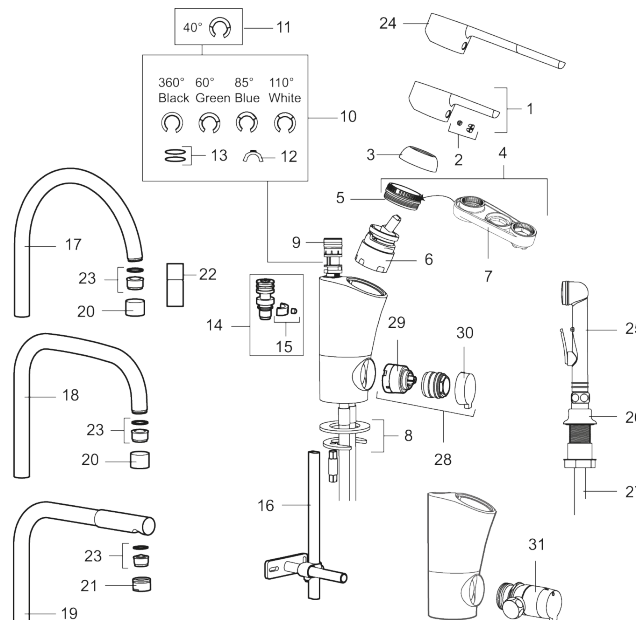

PRODUKTBESKRIVNING

MMIX II soft köksblandare

MMIX II soft har en design som präglas av en smeksam böjande geometri och förmedlar en tidlös och sammanhängande stil.

Art.nr: 332166

RSK: 8312174

	STD	LD3*	LD4*
6. Cartridge	S600253	S600232	S600232
23. Insert	131394.AE	S600072	132205.AE

* LEED mixers with low flow

Reservdelslista

NR.	ART.NR	RSK	BESKRIVNING
1	409389.AE	8344867	Spak, komplett
2	409392.AE	8344866	Färgmarkering och fästskruv
3	409391.AE	8344865	Täckhylsa
4	409393.AE	8345179	Fästnippel för insats, inkl serviceverktyg
5	439060.AE	8295361	Fästnippel för insats
6	S600253	8387149	Keramikinnsats, inkl serviceverktyg
6	S600232		Keramikinnsats, Low flow, för LEED blandare
7	891096.AE	8345921	Serviceverktyg
8	409388.AE	8346914	Fästdetaljer
9	S600018	8394128	Pipnippel, komplett
10	209524.AE	8346915	Spärrsegment
11	209543.AE	8346916	Spärrsegment 40°
12	309519.AE	8295318	Spärrklack, 2-pack, (svart/grå)