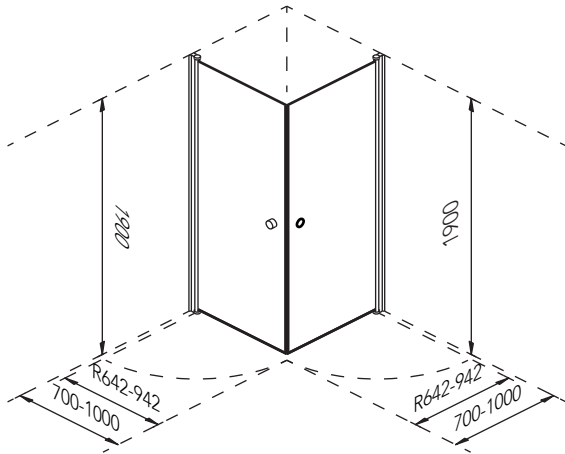

MÅNGSIDIG **S+S**