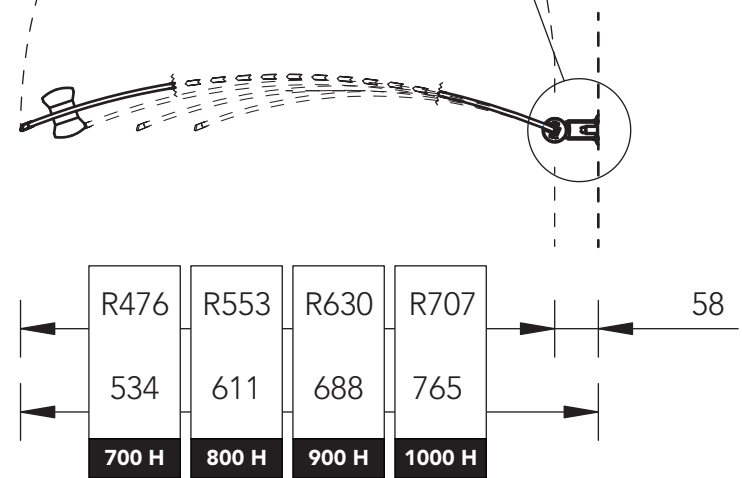

45° Duscdörr

Tillgänglig i längderna 700, 800, 900 och 1000 mm. Längderna är anpassade så att likartade par skapar hörn om 700x700, 800x800, 900x900 och 1000x1000mm. Mått **R*** visar glasskivans längd, nedan mått visar glas samt väggprofil. Mått **H*** visar måttet mellan innerhörn till ytterkant profil vid installation av två dörrar i ett hörn.

45° Shower Door

Available in lengths 700, 800, 900 and 1000 mm. The lengths are adjusted so pairs can create corners of 700x700, 800x800, 900x900 and 1000x1000mm. Measurement **R*** shows the length of the glass, below measurement show glass and wall profile. Measurement **H*** show the measurement between inner corners to outer edge profile when installing two doors in one corner.

45° Suihku Ovi

Saatavana pituudet 700, 800, 900 ja 1000 mm. Ovien leveys on säädettävissä siten, että pari muodostaa kulman 700x700, 800x800, 900x900 ja 1000x1000mm. ***R**-mitta tarkoittaa lasioven leveyttä. Sen alla oleva mitta on lasin leveys seinäprofiililla. ***H**-mitta, on mitta seinän sisänurkasta oven profiiliin ulkoreunaan.