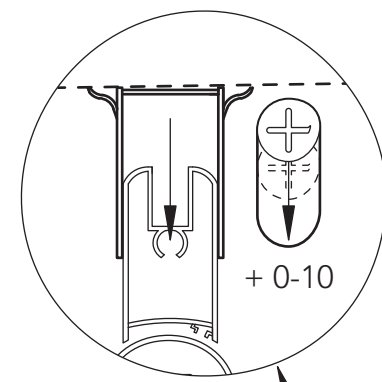

45° Duscdörr

Tillgänglig i längderna 700, 800, 900 och 1000 mm. Längderna är anpassade så att likartade par skapar hörn om 700x700, 800x800, 900x900 och 1000x1000mm. Mått **R*** visar glasskivans längd, nedan mått visar glas samt väggprofil. Mått **H*** visar måttet mellan innerhörn till ytterkant profil vid installation av två dörrar i ett hörn.

45° Shower Door

Available in lengths 700, 800, 900 and 1000 mm. The lengths are adjusted so pairs can create corners of 700x700, 800x800, 900x900 and 1000x1000mm. Measurement **R*** shows the length of the glass, below measurement show glass and wall profile. Measurement **H*** show the measurement between inner corners to outer edge profile when installing two doors in one corner.

45° Suihku Ovi

Saatavana pituudet 700, 800, 900 ja 1000 mm. Ovien leveys on säädettävissä siten, että pari muodostaa kulman 700x700, 800x800, 900x900 ja 1000x1000mm. ***R**-mitta tarkoittaa lasioven leveyttä. Sen alla oleva mitta on lasin leveys seinäprofiililla. ***H**-mitta, on mitta seinän sisänurkasta oven profiiliin ulkoreunaan.

Putki Profiilia

Koska normaali profiilia, säädettävissä 0-10 mm.
Ulottuu myös etäisyys seinään 40 mm.

NORMAL/vuotuinen

+ 0-10

PART 001A

+ 0-10

+ 40

bathlife
OF SWEDEN