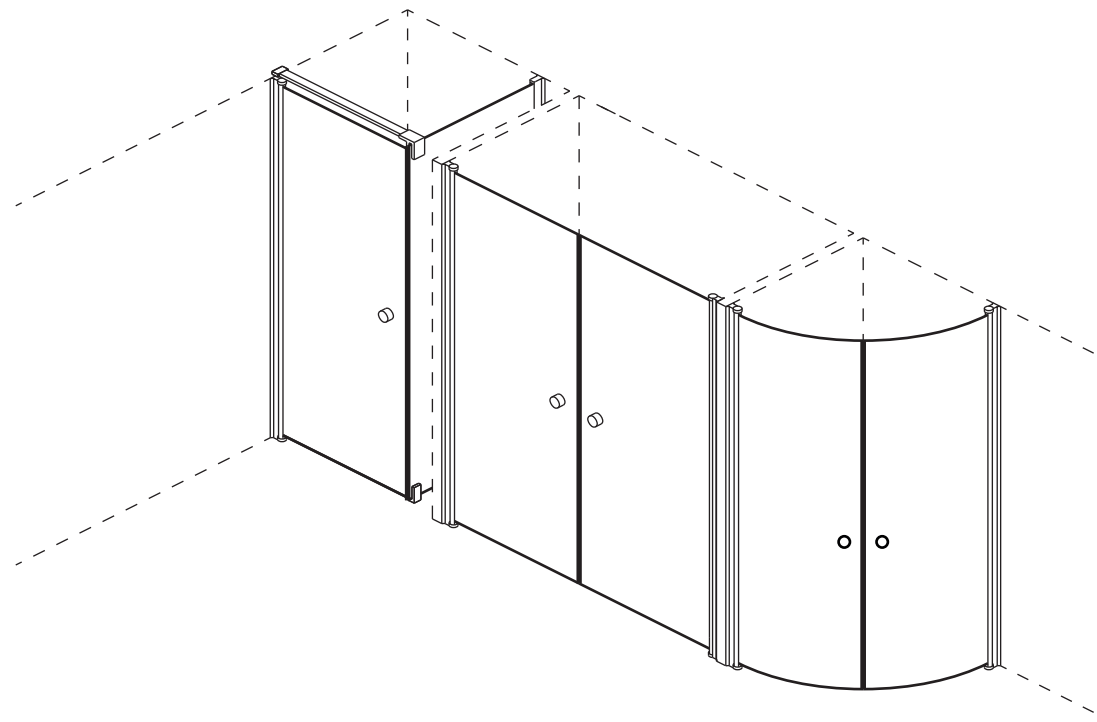

Den enhetliga och snabb-byggda designen innebär att vi kan erbjuda hög kvalitet till ett lågt pris. En dyr smak behöver inte kosta, helt enkelt.

MARCUS KJELLMAN

Brand Manager

Bygghemma Sverige AB

Choosing a shower corner should be easy and fun. That's why our bright minds in the "Bathlife lab" have developed MÅNGSIDIG, a notably easy to build series.

All parts in the MÅNGSIDIG series are compatible with each other. They are rotatable and can be fitted on either side. Simply choose one part or more part(s) in your desired length(s) and combined freely.

The smart and simple design allows us to offer great quality at a reasonable price. Simply put, expensive taste at a bargain.

Valitsemalla suihkunurkkaus pitäisi olla helppoa ja hauskaa. Siksi meidän kirkas mielissä "Bathlife lab" on kehittyneissä MÅNGSIDIG, joka on erityisesti helppo rakentaa sarjaan.

Kaikki osat MÅNGSIDIG sarjassa ovat yhteensopivia toisiaan. Ne ovat käännettävissä ja voidaan asentaa kummallakin puolella. Valitse vain yksi osa tai useamman osan(t) haluttu pituus(t) ja vapaasti yhdisteltävissä.

Älykäs ja yksinkertainen muotoilu antaa meille mahdollisuuden tarjota suuria laatu kohtuulliseen hintaan. Yksinkertaisesti sanottuna, kallismaku edulliseen.

bathlife®
OF SWEDEN

1:10 [mm]

emv_mangsidig_series
v1.0