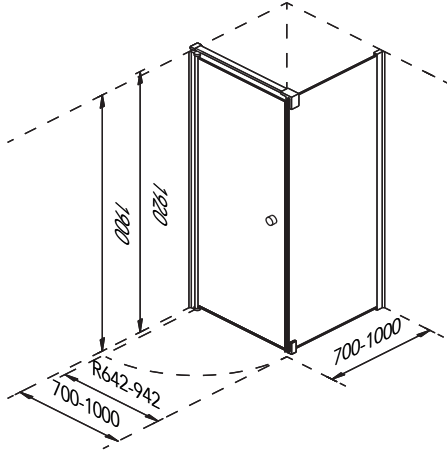

EXEMPELKOMBINATIONER

Example Configurations

Esimerkiksi Yyhdistelmät

MÅNGSIDIG **S+P**