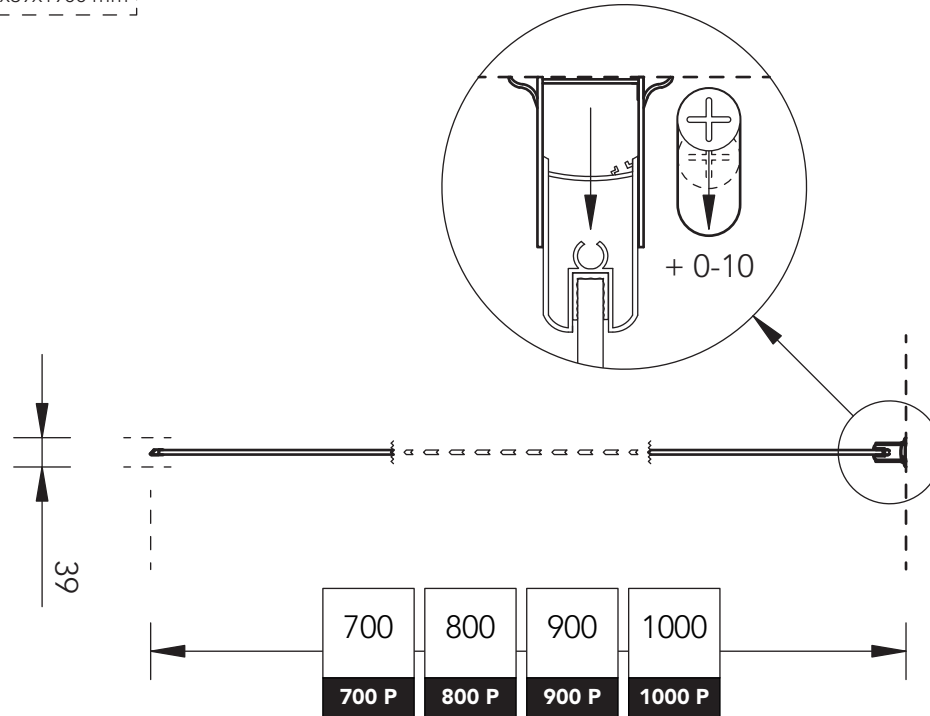

MÅNGSIDIG **P**

MANGSIDIG	700 P	PCV SLA	700x39x1900 mm
MANGSIDIG	800 P	PCV SLA	800x39x1900 mm
MANGSIDIG	900 P	PCV SLA	900x39x1900 mm
MANGSIDIG	1000 P	PCV SLA	1000x39x1900 mm

Rak Duschvägg
Tillgänglig i längderna 700, 800, 900 och 1000 mm.

Straight Shower Wall
Available in lengths 700, 800, 900 and 1000 mm.

Suora Suihkuseinä
Saatavana pituudet 700, 800, 900 ja 1000 mm.