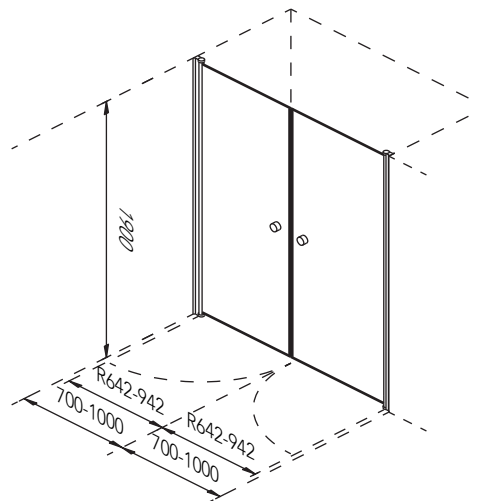

MÅNGSIDIG **S+S**