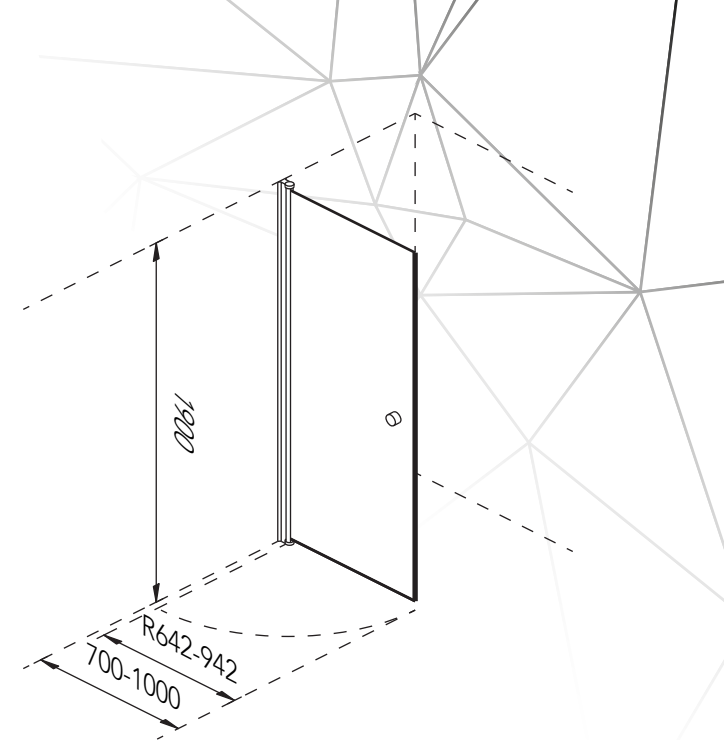

MÅNGSIDIG **S**

MANGSIDIG	700 S	PCV SYA	700x64x1900 mm
MANGSIDIG	800 S	PCV SYA	800x64x1900 mm
MANGSIDIG	900 S	PCV SYA	900x64x1900 mm
MANGSIDIG	1000 S	PCV SYA	1000x64x1900 mm

Rak Duschkörr

Tillgänglig i längderna 700, 800, 900 och 1000 mm.

Straight Shower Door

Available in lengths 700, 800, 900 and 1000 mm.

Suora Suihku Ovi

Saatavana pituudet 700, 800, 900 ja 1000 mm.

bathlife
OF SWEDEN

1:10 [mm]

emv_mangsidig_series
v1.0