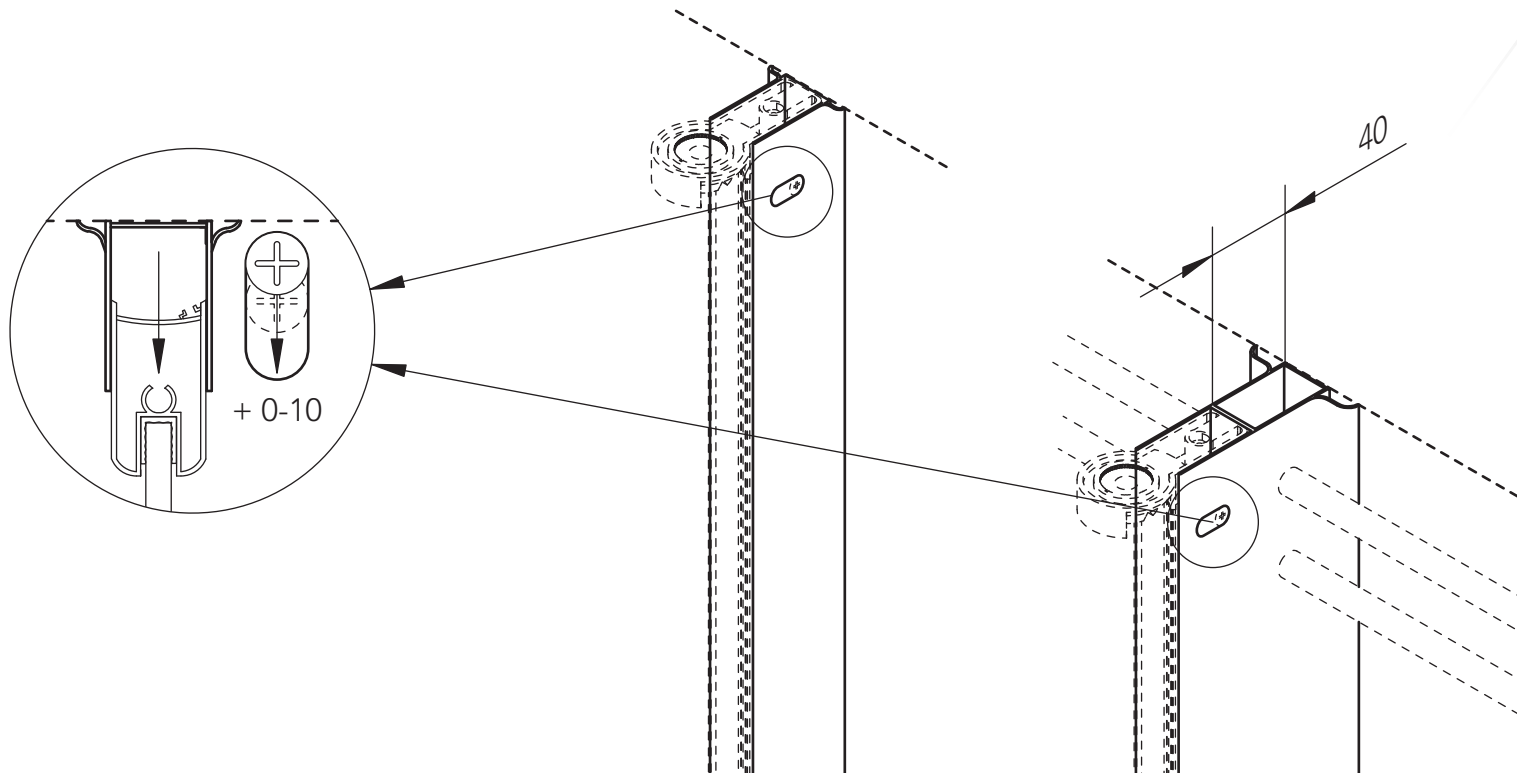

MÅNGSIDIG **EXTRA**

MANGSIDIG **PART** 001A

81x56x1900 mm

Rördragningsprofil

Som den ordinarie profilen, justerbar 0-10 mm.
Utökar dessutom utrymmet till väggen med 40 mm.

External Piping Profile

As the normal profile, adjustable 0-10 mm.
Also extends the spacing to the wall by 40 mm.

Putki Profiilia

Koska normaali profiilia, säädettävissä 0-10 mm.
Ulottuu myös etäisyys seinään 40 mm.

NORMAL/vuotuinen

+ 0-10

PART 001A

+ 0-10

+ 40

bathlife
OF SWEDEN

[mm]

emv_mangsidig_series
v1.0