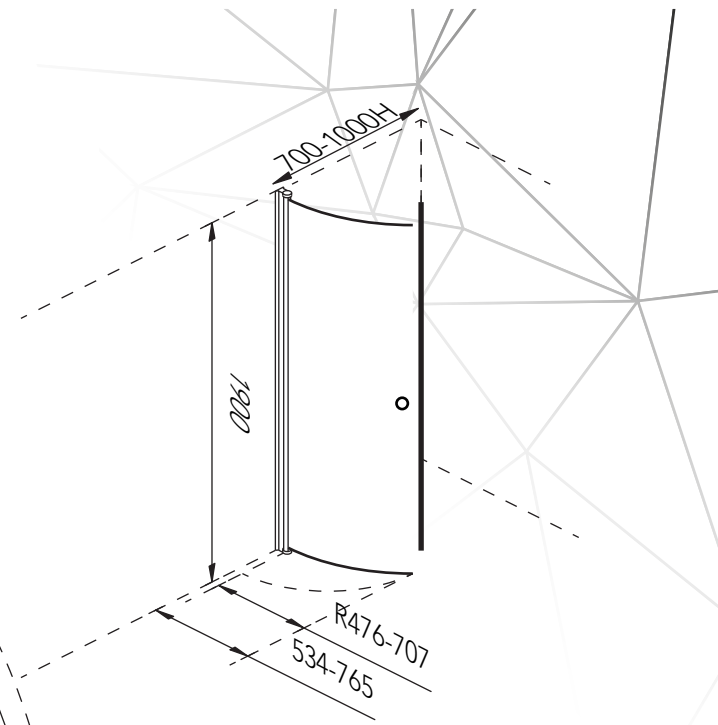

Straight Shower Door

Available in lengths 700, 800, 900 and 1000 mm.

Suora Suihku Ovi

Saatavana pituudet 700, 800, 900 ja 1000 mm.

bathlife
OF SWEDEN

This artwork is presented as-is, is a work in progress concept and does not represent the quality or function of a final product.

45° Duscdörr

Tillgänglig i längderna 700, 800, 900 och 1000 mm. Längderna är anpassade så att likartade par skapar hörn om 700x700, 800x800, 900x900 och 1000x1000mm. Mått **R*** visar glasskivans längd, nedan mått visar glas samt väggprofil. Mått **H*** visar måttet mellan innerhörn till ytterkant profil vid installation av två dörrar i ett hörn.

45° Shower Door

Available in lengths 700, 800, 900 and 1000 mm. The lengths are adjusted so pairs can create corners of 700x700, 800x800, 900x900 and 1000x1000mm. Measurement **R*** shows the length of the glass, below measurement show glass and wall profile. Measurement **H*** show the measurement between inner corners to outer edge profile when installing two doors in one corner.

45° Suihku Ovi

Saatavana pituudet 700, 800, 900 ja 1000 mm. Ovien leveys on säädettävissä siten, että pari muodostaa kulman 700x700, 800x800, 900x900 ja 1000x1000mm. ***R**-mitta tarkoittaa lasioven leveyttä. Sen alla oleva mitta on lasin leveys seinäprofiililla. ***H**-mitta, on mitta seinän sisänurkasta oven profiiliin ulkoreunaan.