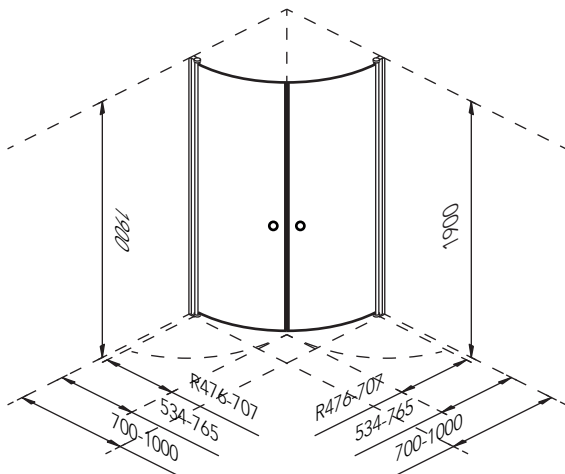

MÅNGSIDIG **H+H**