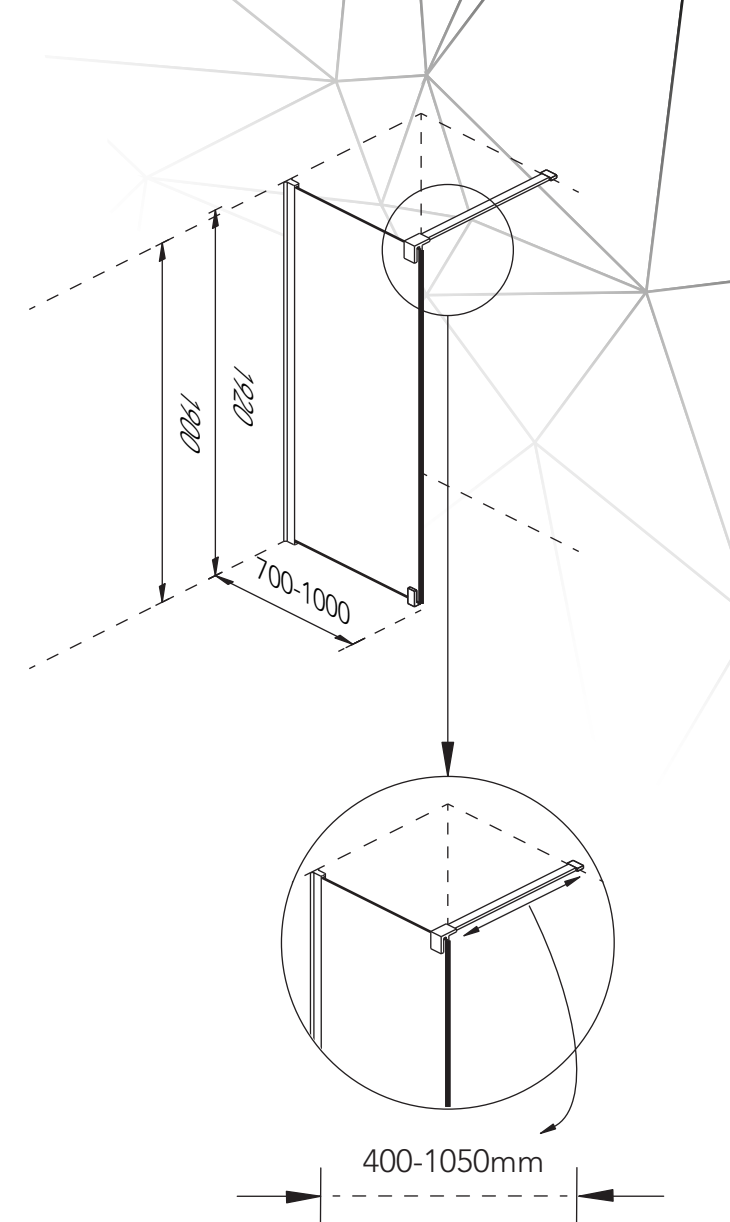

 **Rak Duschvägg**
Tillgänglig i längderna 700, 800, 900 och 1000 mm.

 **Straight Shower Wall**
Available in lengths 700, 800, 900 and 1000 mm.

 **Suora Suihkuseinä**
Saatavana pituudet 700, 800, 900 ja 1000 mm.

Straight Shower Door

Available in lengths 700, 800, 900 and 1000 mm.

Suora Suihku Ovi

Saatavana pituudet 700, 800, 900 ja 1000 mm.

bathlife
OF SWEDEN

This artwork is presented as-is, is a work in progress concept and does not represent the quality or function of a final product.

45° Duscdörr

Tillgänglig i längderna 700, 800, 900 och 1000 mm. Längderna är anpassade så att likartade par skapar hörn om 700x700, 800x800, 900x900 och 1000x1000mm. Mått **R*** visar glasskivans längd, nedan mått visar glas samt väggprofil. Mått **H*** visar måttet mellan innerhörn till ytterkant profil vid installation av två dörrar i ett hörn.

45° Shower Door

Available in lengths 700, 800, 900 and 1000 mm. The lengths are adjusted so pairs can create corners of 700x700, 800x800, 900x900 and 1000x1000mm. Measurement **R*** shows the length of the glass, below measurement show glass and wall profile. Measurement **H*** show the measurement between inner corners to outer edge profile when installing two doors in one corner.