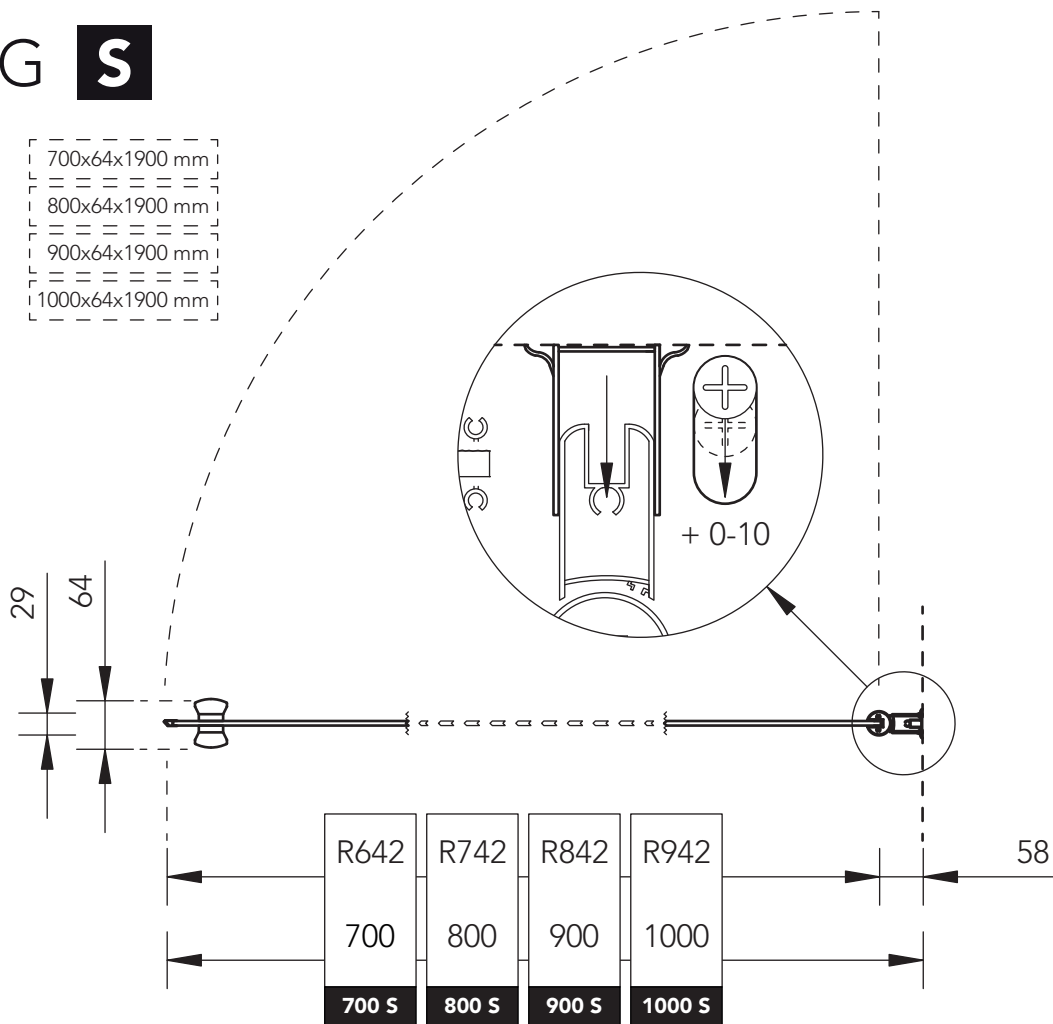

MÅNGSIDIG **S**

MANGSIDIG	700 S	PCV SYA	700x64x1900 mm
MANGSIDIG	800 S	PCV SYA	800x64x1900 mm
MANGSIDIG	900 S	PCV SYA	900x64x1900 mm
MANGSIDIG	1000 S	PCV SYA	1000x64x1900 mm

Rak Duschkörr

Tillgänglig i längderna 700, 800, 900 och 1000 mm.

Straight Shower Door

Available in lengths 700, 800, 900 and 1000 mm.

Suora Suihku Ovi

Saatavana pituudet 700, 800, 900 ja 1000 mm.

bathlife
OF SWEDEN

1:10 [mm]

emv_mangsidig_series
v1.0