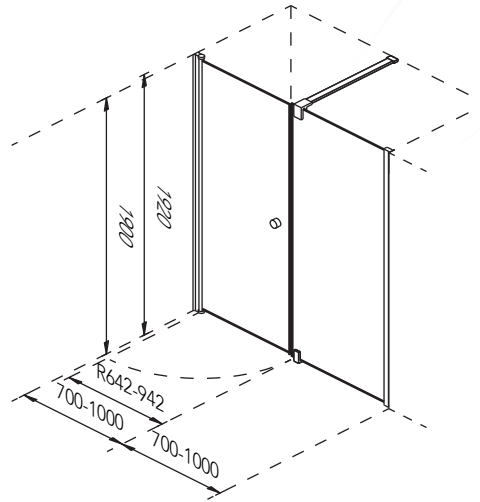

EXEMPELKOMBINATIONER

Example Configurations

Esimerkiksi Yyhdistelmät

MÅNGSIDIG **S+P**