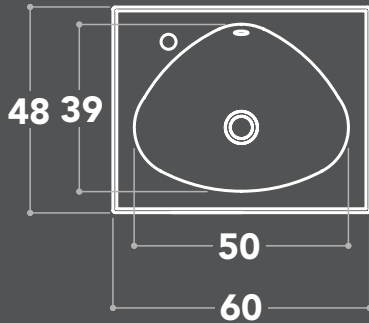

### MÖBLER I MODULASERIEN

**Bredd 60 cm**  
**Djup 15 cm**  
**Höjd 11 cm**

**Bredd 60 cm**  
**Höjd 85 cm**

**Bredd 60 cm**  
**Djup 48 cm**  
**Höjd 36 cm**