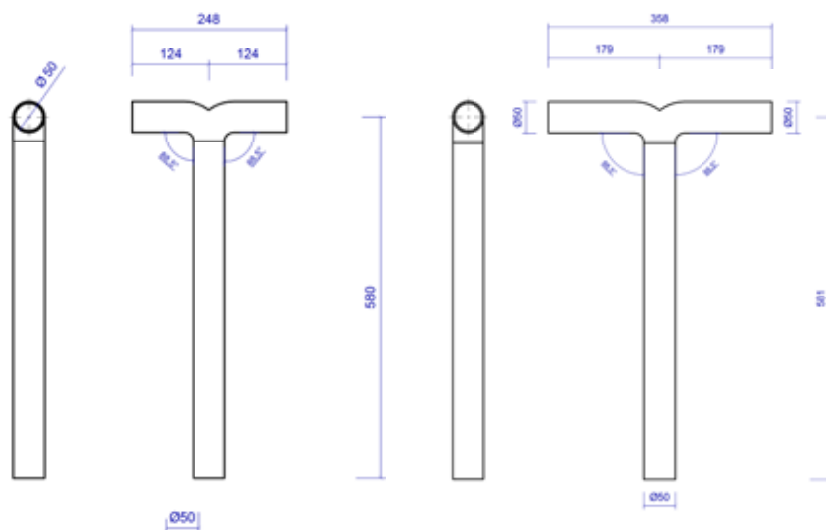

Ältech

Avloppsdelar

Altech Prefabricerade Avloppsdelar
i PEH för WC och tvättställ

Altech Prefabricerade Avloppsanslutningar i PEH

Enkel för WC. Kapbar.

Art nr	Dimension	Storlek
3106688	110/120 mm	360 x 120 x 250 mm

Dubbel för WC. Kapbar.

Art nr	Dimension	Storlek
3106692	110/120 mm	360 x 120 x 500 mm

Enkel för WC, med extra inlopp. Förgrening åt höger eller vänster, uppges vid beställning.

Art nr	Dimension	Storlek
3106729	90/50 mm	280 x 170 x 150 mm

Altech Prefabricerade Avloppsanslutningar i PEH

Enkel för tvättställ.

8070911

8070913

Art nr	Dimension	Storlek
8070911	50 mm	580 x 50 x 124 mm
8070913	50 mm	581 x 50 x 179 mm

Dubbel för tvättställ.

8070912

8070914

Art nr	Dimension	Storlek
8070912	50 mm	580 x 50 x 248 mm
8070914	50 mm	581 x 50 x 358 mm

Altech

*Altech betyder noggrant utvalda produkter
med hög kvalitet till bra pris.*