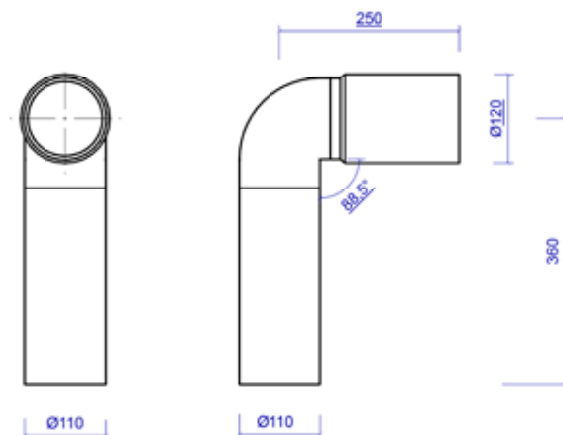

Ältech

Avloppsdelar

Altech Prefabricerade Avloppsdelar
i PEH för WC och tvättställ

Altech Prefabricerade Avloppsanslutningar i PEH

Enkel för WC. Kapbar.

Art nr	Dimension	Storlek
3106688	110/120 mm	360 x 120 x 250 mm

Dubbel för WC. Kapbar.

Art nr	Dimension	Storlek
3106692	110/120 mm	360 x 120 x 500 mm

Enkel för WC, med extra inlopp. Förgrening åt höger eller vänster, uppges vid beställning.

Art nr	Dimension	Storlek
3106729	90/50 mm	280 x 170 x 150 mm

Altech Prefabricerade Avloppsanslutningar i PEH

Enkel för tvättställ.

8070911

8070913

Art nr	Dimension	Storlek
8070911	50 mm	580 x 50 x 124 mm
8070913	50 mm	581 x 50 x 179 mm

Dubbel för tvättställ.

8070912

8070914

Art nr	Dimension	Storlek
8070912	50 mm	580 x 50 x 248 mm
8070914	50 mm	581 x 50 x 358 mm

Altech

*Altech betyder noggrant utvalda produkter
med hög kvalitet till bra pris.*