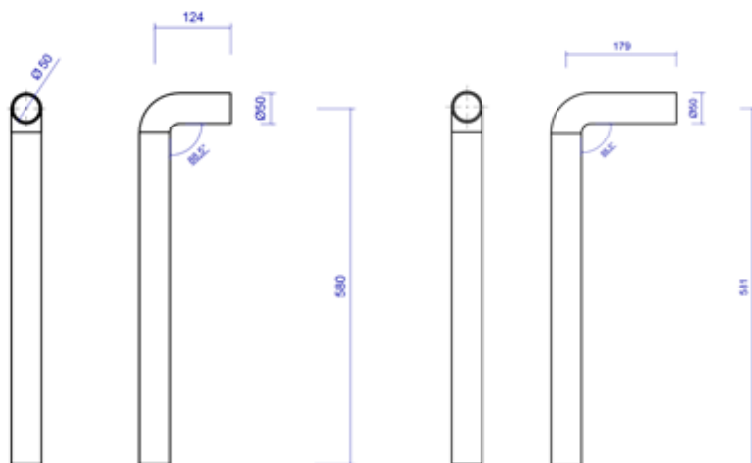

Ältech

Avloppsdelar

Altech Prefabricerade Avloppsdelar
i PEH för WC och tvättställ

Altech Prefabricerade Avloppsanslutningar i PEH

Enkel för WC. Kapbar.

Art nr	Dimension	Storlek
3106688	110/120 mm	360 x 120 x 250 mm

Dubbel för WC. Kapbar.

Art nr	Dimension	Storlek
3106692	110/120 mm	360 x 120 x 500 mm

Enkel för WC, med extra inlopp. Förgrening åt höger eller vänster, uppges vid beställning.

Art nr	Dimension	Storlek
3106729	90/50 mm	280 x 170 x 150 mm

Altech Prefabricerade Avloppsanslutningar i PEH

Enkel för tvättställ.

8070911

8070913

Art nr	Dimension	Storlek
8070911	50 mm	580 x 50 x 124 mm
8070913	50 mm	581 x 50 x 179 mm

Dubbel för tvättställ.

8070912

8070914

Art nr	Dimension	Storlek
8070912	50 mm	580 x 50 x 248 mm
8070914	50 mm	581 x 50 x 358 mm

Altech

*Altech betyder noggrant utvalda produkter
med hög kvalitet till bra pris.*