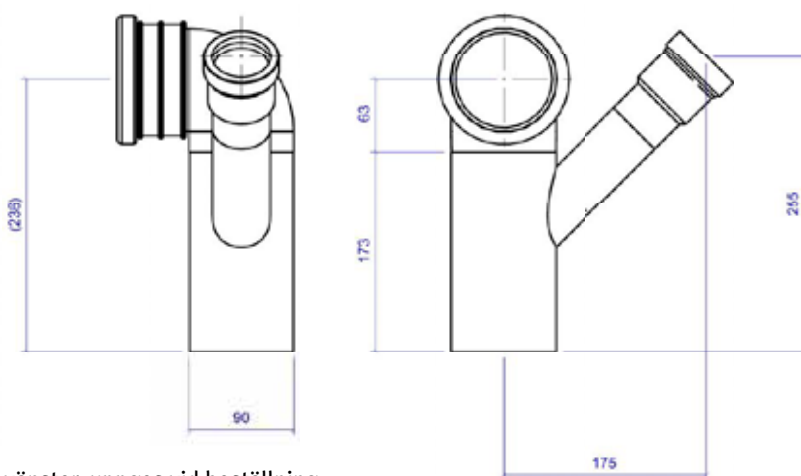

Ältech

Avloppsdelar

Altech Prefabricerade Avloppsdelar
i PEH för WC och tvättställ

Altech Prefabricerade Avloppsanslutningar i PEH

Enkel för WC. Kapbar.

Art nr	Dimension	Storlek
3106688	110/120 mm	360 x 120 x 250 mm

Dubbel för WC. Kapbar.

Art nr	Dimension	Storlek
3106692	110/120 mm	360 x 120 x 500 mm

Enkel för WC, med extra inlopp. Förgrening åt höger eller vänster, uppges vid beställning.

Art nr	Dimension	Storlek
3106729	90/50 mm	280 x 170 x 150 mm

Altech Prefabricerade Avloppsanslutningar i PEH

Enkel för tvättställ.

8070911

8070913

Art nr	Dimension	Storlek
8070911	50 mm	580 x 50 x 124 mm
8070913	50 mm	581 x 50 x 179 mm

Dubbel för tvättställ.

8070912

8070914

Art nr	Dimension	Storlek
8070912	50 mm	580 x 50 x 248 mm
8070914	50 mm	581 x 50 x 358 mm

Altech

*Altech betyder noggrant utvalda produkter
med hög kvalitet till bra pris.*