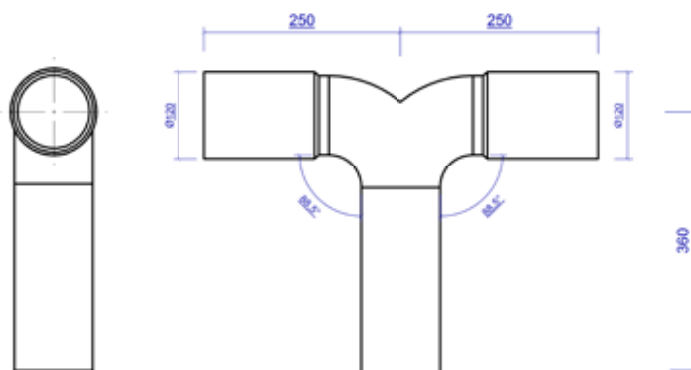

Ältech

Avloppsdelar

Altech Prefabricerade Avloppsdelar
i PEH för WC och tvättställ

Altech Prefabricerade Avloppsanslutningar i PEH

Enkel för WC. Kapbar.

Art nr	Dimension	Storlek
3106688	110/120 mm	360 x 120 x 250 mm

Dubbel för WC. Kapbar.

Art nr	Dimension	Storlek
3106692	110/120 mm	360 x 120 x 500 mm

Enkel för WC, med extra inlopp. Förgrening åt höger eller vänster, uppges vid beställning.

Art nr	Dimension	Storlek
3106729	90/50 mm	280 x 170 x 150 mm

Altech Prefabricerade Avloppsanslutningar i PEH

Enkel för tvättställ.

8070911

8070913

Art nr	Dimension	Storlek
8070911	50 mm	580 x 50 x 124 mm
8070913	50 mm	581 x 50 x 179 mm

Dubbel för tvättställ.

8070912

8070914

Art nr	Dimension	Storlek
8070912	50 mm	580 x 50 x 248 mm
8070914	50 mm	581 x 50 x 358 mm

Altech

*Altech betyder noggrant utvalda produkter
med hög kvalitet till bra pris.*