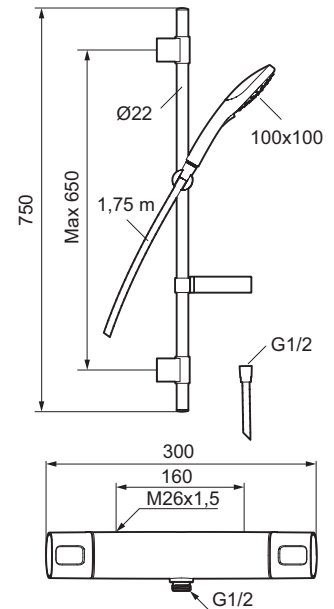

Utförande	FMM nr	RSK nr
Eco, krom, energiklass B	8382-0000	837 73 20
Eco, krom, Lead Free (blyfri), energiklass B	8582-0000	828 27 66