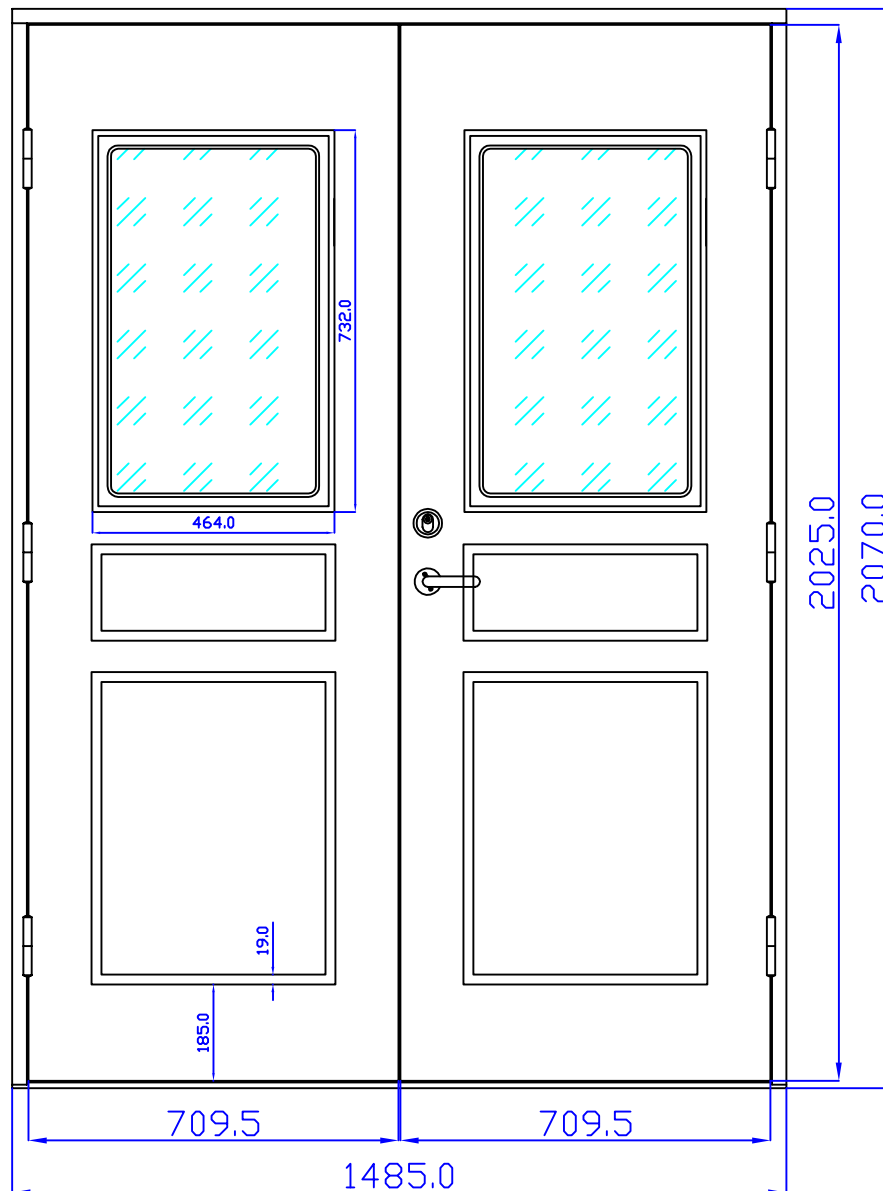

ÅRJÄNG PARDÖRR

15x21

Karm: 42x105 mm, fingerskarvad, kvistren furu med 4 st monterade Adjufix-hylsor i var långsida. Komplet montage-set ingår. **Tröskel:** Lågprofiltröskel av ek med integrerad aluminiumförstärkning. **Gångjärn:** 2x3 st ASSA 3248-110TMKSS. **Säkerhetslås:** ASSA 2002 Connect med borrhärd, 2 st dolda skjutreglar. **Slutbleck:** ASSA 1487-1, justerbart. **Dörrblad:** 64 mm med slät insida och monterad tätninglist. **Glas:** Klart alt. frostat energispar-termoglas (4+20AR+4 mm) **U-värde** < 1,10. **Färger:** Vit NCS S 0502-Y, röd NCS S 4050-Y90R, grön NCS S 6530-G10Y, grå NCS S 6502-Y, blå NCS S 6020-R90B, svart NCS S 9000-N. **Storlekar:** 14x20, 14x21, 15x20, 15x21. Vänster- eller högerhängd. **Leverans:** I tre paket inom 6 veckor.

ÅRJÄNG PARDÖRR

15x20

Karm: 42x105 mm, fingerskarvad, kvistren furu med 4 st monterade Adjufix-hylsor i var långsida. Komplet montage-set ingår. **Tröskel:** Lågprofiltröskel av ek med integrerad aluminiumförstärkning. **Gångjärn:** 2x3 st ASSA 3248-110TMKSS. **Säkerhetslås:** ASSA 2002 Connect med borrhärd, 2 st dolda skjutreglar. **Slutbleck:** ASSA 1487-1, justerbart. **Dörrblad:** 64 mm med slät insida och monterad tätninglist. **Glas:** Klart alt. frostat energispar-termoglas (4+20AR+4 mm) **U-värde** < 1,10. **Färger:** Vit NCS S 0502-Y, röd NCS S 4050-Y90R, grön NCS S 6530-G10Y, grå NCS S 6502-Y, blå NCS S 6020-R90B, svart NCS S 9000-N. **Storlekar:** 14x20, 14x21, 15x20, 15x21. Vänster- eller högerhängd. **Leverans:** I tre paket inom 6 veckor.