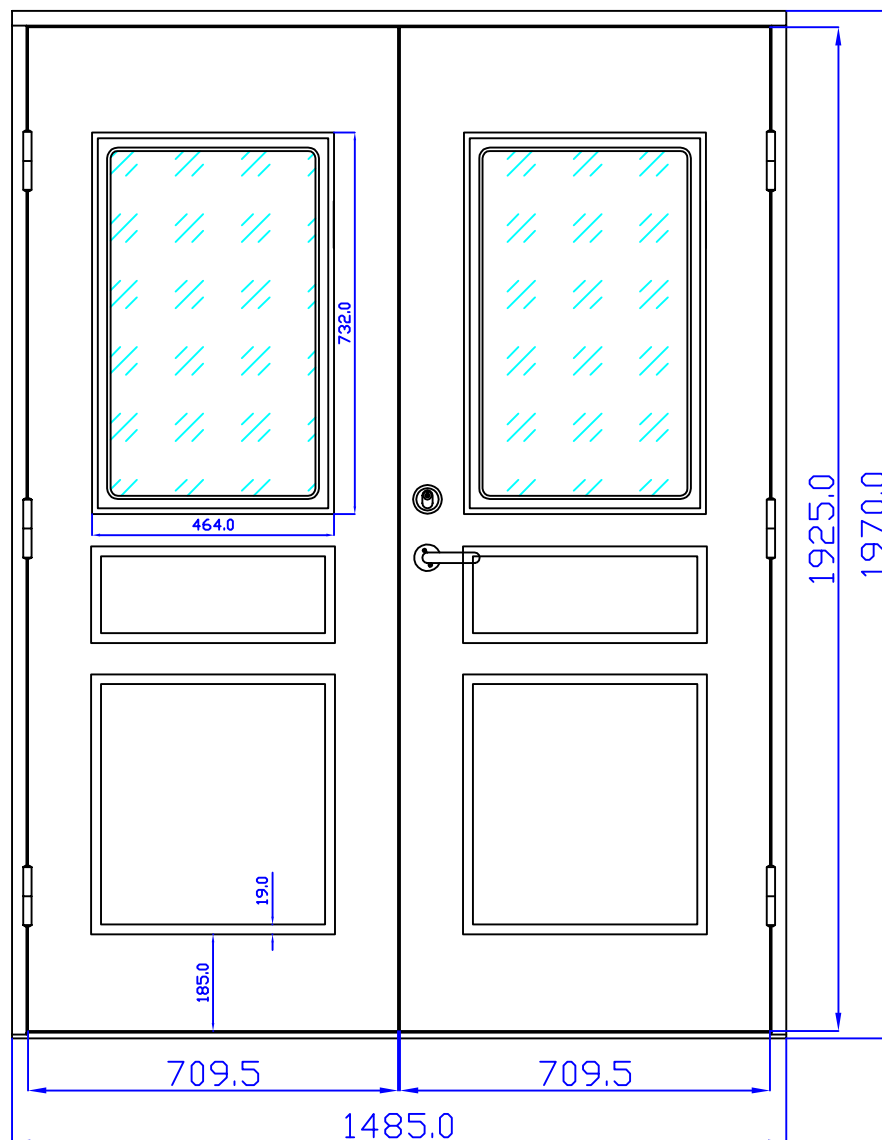

ÅRJÄNG PARDÖRR

15x21

Karm: 42x105 mm, fingerskarvad, kvistren furu med 4 st monterade Adjufix-hylsor i var långsida. Komplet montage-set ingår. **Tröskel:** Lågprofiltröskel av ek med integrerad aluminiumförstärkning. **Gångjärn:** 2x3 st ASSA 3248-110TMKSS. **Säkerhetslås:** ASSA 2002 Connect med borrhärd, 2 st dolda skjutreglar. **Slutbleck:** ASSA 1487-1, justerbart. **Dörrblad:** 64 mm med slät insida och monterad tätninglist. **Glas:** Klart alt. frostat energispar-termoglas (4+20AR+4 mm) **U-värde** < 1,10. **Färger:** Vit NCS S 0502-Y, röd NCS S 4050-Y90R, grön NCS S 6530-G10Y, grå NCS S 6502-Y, blå NCS S 6020-R90B, svart NCS S 9000-N. **Storlekar:** 14x20, 14x21, 15x20, 15x21. Vänster- eller högerhängd. **Leverans:** I tre paket inom 6 veckor.

ÅRJÄNG PARDÖRR

15x20

Karm: 42x105 mm, fingerskarvad, kvistren furu med 4 st monterade Adjufix-hylsor i var långsida. Komplet montage-set ingår. **Tröskel:** Lågprofiltröskel av ek med integrerad aluminiumförstärkning. **Gångjärn:** 2x3 st ASSA 3248-110TMKSS. **Säkerhetslås:** ASSA 2002 Connect med borrhärd, 2 st dolda skjutreglar. **Slutbleck:** ASSA 1487-1, justerbart. **Dörrblad:** 64 mm med slät insida och monterad tätninglist. **Glas:** Klart alt. frostat energispar-termoglas (4+20AR+4 mm) **U-värde** < 1,10. **Färger:** Vit NCS S 0502-Y, röd NCS S 4050-Y90R, grön NCS S 6530-G10Y, grå NCS S 6502-Y, blå NCS S 6020-R90B, svart NCS S 9000-N. **Storlekar:** 14x20, 14x21, 15x20, 15x21. Vänster- eller högerhängd. **Leverans:** I tre paket inom 6 veckor.