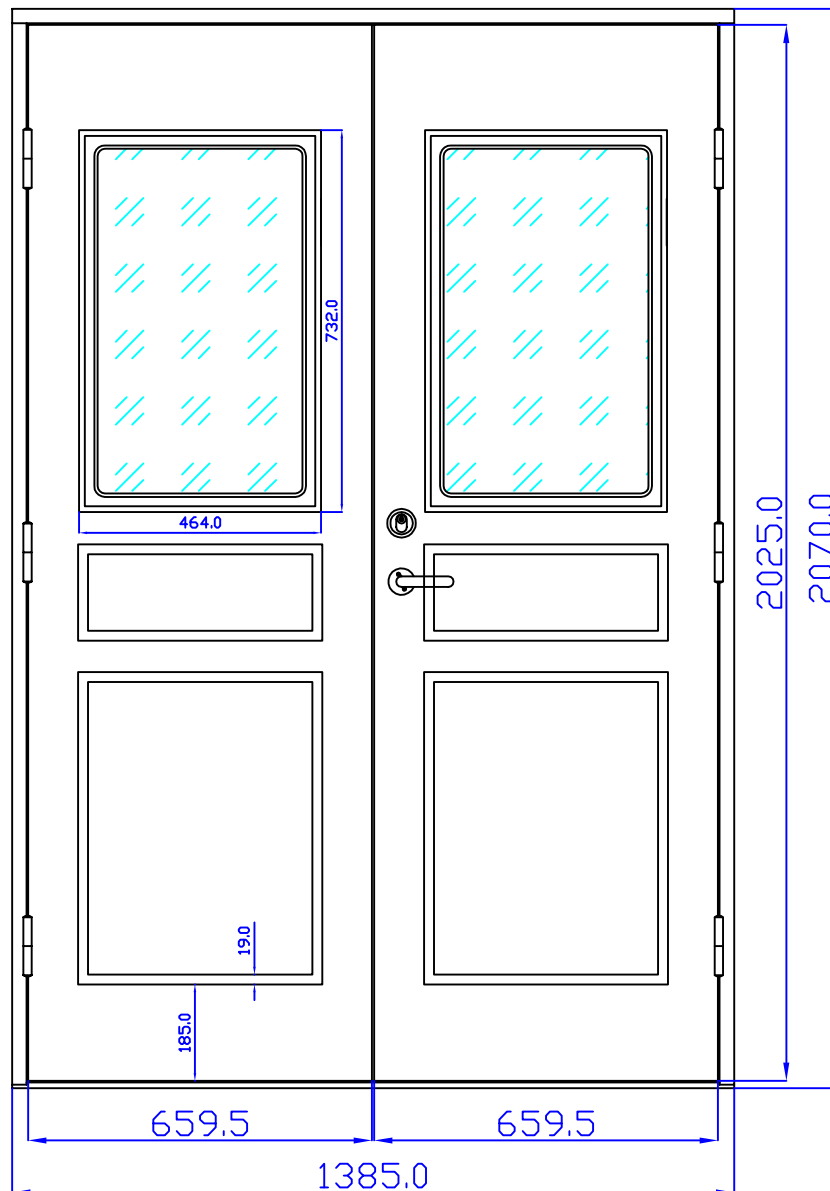

ÅRJÄNG PARDÖRR

14x21

Karm: 42x105 mm, fingerskarvad, kvistren furu med 4 st monterade Adjufix-hylsor i var långsida. Komplet montage-set ingår. **Tröskel:** Lågprofiltröskel av ek med integrerad aluminiumförstärkning. **Gångjärn:** 2x3 st ASSA 3248-110TMKSS. **Säkerhetslås:** ASSA 2002 Connect med borrhärd, 2 st dolda skjutreglar. **Slutbleck:** ASSA 1487-1, justerbart. **Dörrblad:** 64 mm med slät insida och monterad tätninglist. **Glas:** Klart alt. frostat energispar-termoglas (4+20AR+4 mm) **U-värde** < 1,10. **Färger:** Vit NCS S 0502-Y, röd NCS S 4050-Y90R, grön NCS S 6530-G10Y, grå NCS S 6502-Y, blå NCS S 6020-R90B, svart NCS S 9000-N. **Storlekar:** 14x20, 14x21, 15x20, 15x21. Vänster- eller högerhängd. **Leverans:** I tre paket inom 6 veckor.