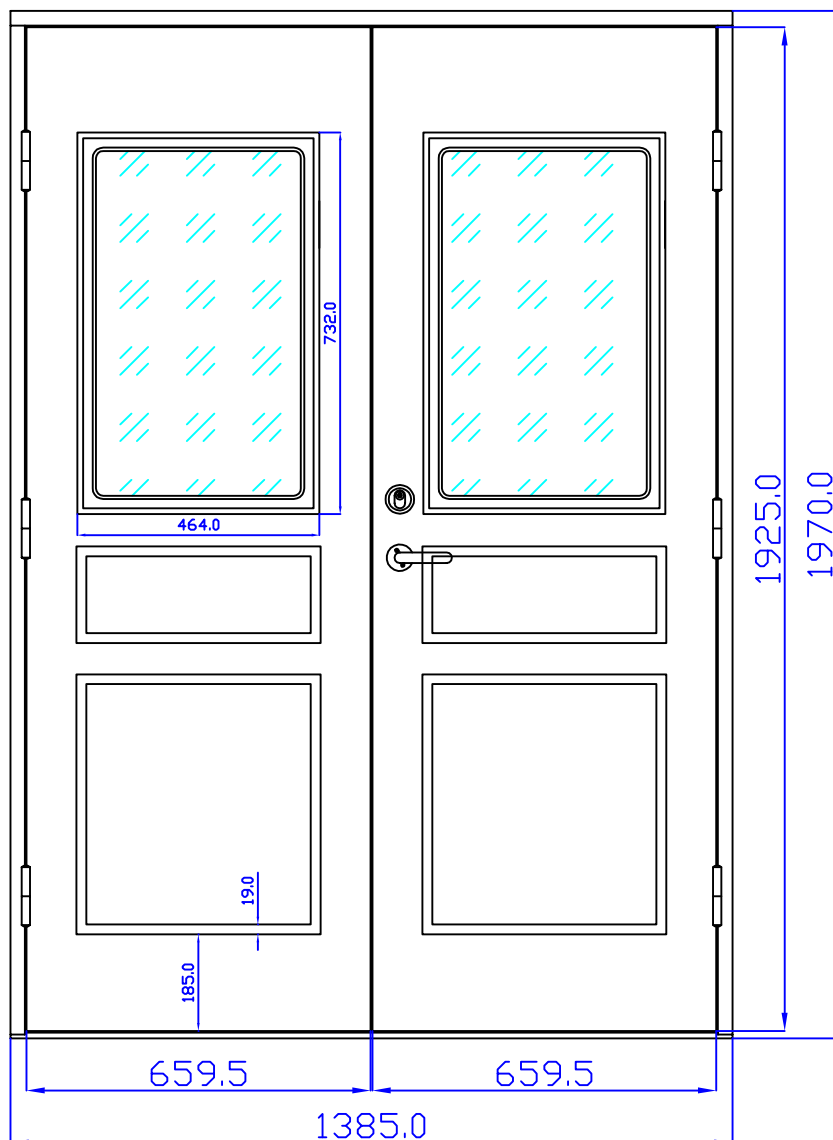

ÅRJÄNG PARDÖRR

14x20

Karm: 42x105 mm, fingerskarvad, kvistren furu med 4 st monterade Adjufix-hylsor i var långsida. Komplet montage-set ingår. **Tröskel:** Lågprofiltröskel av ek med integrerad aluminiumförstärkning. **Gångjärn:** 2x3 st ASSA 3248-110TMKSS. **Säkerhetslås:** ASSA 2002 Connect med borrhärd, 2 st dolda skjutreglar. **Slutbleck:** ASSA 1487-1, justerbart. **Dörrblad:** 64 mm med slät insida och monterad tätningslist. **Glas:** Klart alt. frostat energispar-termoglas (4+20AR+4 mm) **U-värde** < 1,10. **Färger:** Vit NCS S 0502-Y, röd NCS S 4050-Y90R, grön NCS S 6530-G10Y, grå NCS S 6502-Y, blå NCS S 6020-R90B, svart NCS S 9000-N. **Storlekar:** 14x20, 14x21, 15x20, 15x21. Vänster- eller högerhängd. **Leverans:** I tre paket inom 6 veckor.