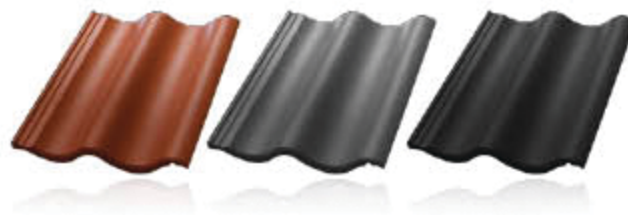

Aerlox

En helt ny typ av betongpanna

MINIMALT MED MOSSA

Det som svenska husägare upplever som det största problemet med takpannor, är att det börjar växa mossa på dem efter några år. Fukt i takpannor är grogrunden för påväxt av mossa. Den nya designen av Aerlox och det nya betongreceptet arbetar tillsammans för att kraftigt reducera pannans fuktinnehåll. Detta ger en takpanna med minimal mosspåväxt som håller sig ren och fin länge.

VILKEN FÄRG VILL DU HA?

Aerlox passar alla typer av hus. Den nätta designen på pannan gör hela taket finare och elegantare. Och du kan få det i rött, grått eller svart.

40%
snabbare

ÄNNU LÄTTARE ATT LÄGGA

Nästan lika smart som Aerlox-pannan är vårt nya spänne som man fäster pannorna med. Med det går läggningen nästan dubbelt så snabbt och gör samtidigt hela taket stormsäkert.

15 ÅRS GARANTI PÅ HELA TAKET