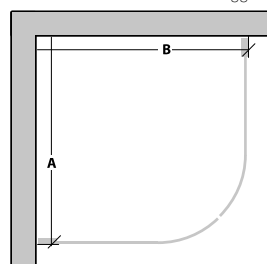

Nedanstående kombinationer levereras med 2 dörrar, magnetlist, släpplista, dörrknopp samt skruv och plugg.

Modell	Installationsmått		Art nr			
	Mått A mm	Mått B mm	Klart glas	Gråtonat glas	Frostat glas	Halvfrostat glas
Raka duschkörnor						
80 x 80	790 (±10)	790 (±10)	739 11 88	739 11 98	739 11 93	733 03 40
90 x 90	890 (±10)	890 (±10)	739 11 89	739 11 99	739 11 94	733 03 41
70 x 90	890 (±10)	690 (±10)	733 01 26	733 01 29	733 01 27	
90 x 70	690 (±10)	890 (±10)	733 01 26	733 01 29	733 01 28	
80 x 90	890 (±10)	790 (±10)	739 11 91	739 12 01	739 11 95	
90 x 80	790 (±10)	890 (±10)	739 11 91	739 12 01	739 11 96	
100 x 100	990 (±10)	990 (±10)	739 11 92	739 12 02	739 11 97	

Modell	Installationsmått		Art nr			
	Mått A mm	Mått B mm	Klart glas	Gråtonat glas	Frostat glas	Halvfrostat glas
Svängda duschkörnor						
80 x 80	790 (±10)	790 (±10)	739 12 03	739 13 77	739 13 72	733 03 42
90 x 90	890 (±10)	890 (±10)	739 12 05	739 13 79	739 13 73	733 03 43
80 x 90	890 (±10)	790 (±10)	739 12 06	739 13 80	739 13 74	
90 x 80	790 (±10)	890 (±10)	739 12 10	739 13 81	739 13 75	
100 x 100	990 (±10)	990 (±10)	739 12 11	739 13 82	739 13 76	

Obs! Om väggarna inte är raka kan man behöva använda sig av platsindividuella mått.

Installationsmått Lusso Duschkörnor

A = Från vägghörn till ytterkant väggprofil
B = Från vägghörn till ytterkant väggprofil

Tips!

Se sidan 28 för beräkning av fallinje.

A = Från vägghörn till ytterkant väggprofil

B = Från vägghörn till ytterkant väggprofil