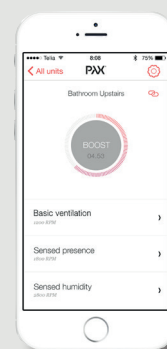

# Pax Calima<sup>®</sup>

Helautomatisk badrumsfläkt.  
Ladda hem appen för fler  
funktioner och inställningar.

Originallet!

Download on the  
App Store

ANDROID APP ON  
Google play

Grundinställd på kontinuerlig drift, eller välj profil via Pax appen.