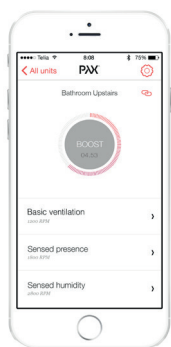

### **Det här får du med en Pax Calima<sup>®</sup>:**

- 1. Helautomatisk badrumsfläkt, klar att använda i sin grundinställning**
- 2. Välj mellan 5 förprogrammerade profiler och få möjlighet att göra fler inställningar och justeringar via Pax appen**
- 3. Enkel att installera och använda**
- 4. Mycket tyst 17-20dB (A) 3m**
- 5. Effektiv, 110 m<sup>3</sup>/h friblåsande**
- 6. Energisnål, max 4 W**
- 7. Boost-funktion**
- 8. Separat 12 V-ingång**
- 9. Trygg och säker. Varje fläkt är noggrant testad.**
- 10. Utvecklad och tillverkad i Sverige**

**Packa upp  
och installera,  
slå på, klart!**

Pax appen ger  
möjlighet till ännu  
fler funktioner.