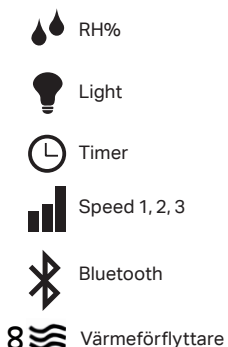

#### Krav för funktion via app:

Versioner på operativsystem uppdateras löpande, se information på: [www.pax.se](http://www.pax.se)

#### 5 förprogrammerade profiler som kan väljas via appen:

1. Calima Auto  
*(Helautomatisk med grundventilation)*
2. Calima fuktstyrd  
*(Kan kombineras med kallrasspjäll)*
3. Calima strömbrytarstyrd med eftergångstid  
*(Kan kombineras med kallrasspjäll)*
4. Calima strömbrytarstyrd till/från  
*(Kan kombineras med kallrasspjäll)*
5. Calima värmeförflyttare

#### Justeringar/inställningar via appen:

Flödesjusteringar  
Kalenderfunktion  
Forcerad ventilation  
Eftergångstid  
Startfördröjning  
Ljuskänslighet  
Fuktänslighet