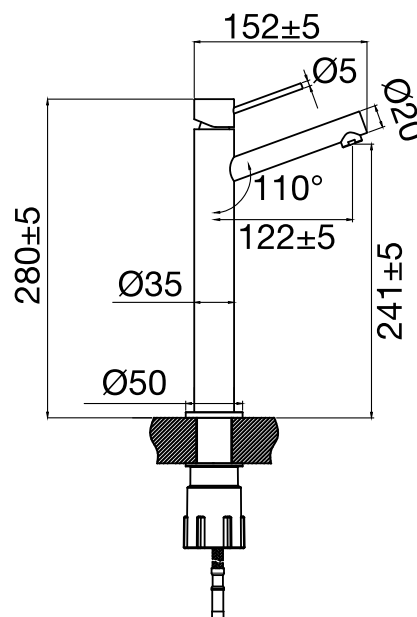

Edition: 2020-04-01

Steel Vector High Sand

Tvättställsblandare i rostfritt stål. Med rund kropp, diagonal pip och slimmat utförande. Hög modell, passar till fristående tvättställ.

Art nr **RSK**

10246 8278235

Tekniska data:

Håltagning: 35 mm

MÅTT