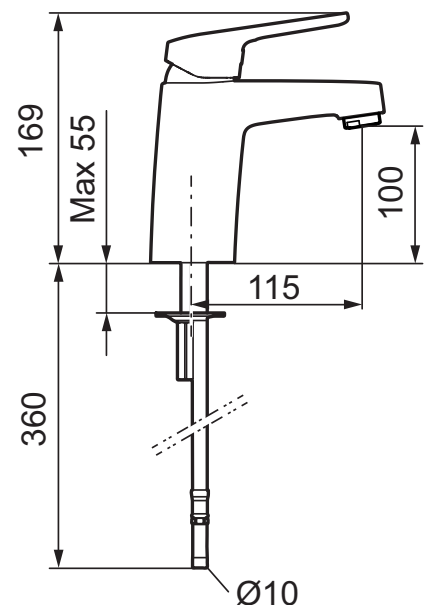

Tvättställsblandare, Siljan

Skyddsmodul

- EcoSafe® blandare
- Kallstartsfunktion
- Mjukstängande med keramisk avstängning
- Inbyggd, lätt omställbar flödesbegränsning och temperaturspär
- Eco Flow (energi- och vattenbesparande konstantflödesstrålsamlare, 3 l/min vid 2–6 bar), LEED-anpassad
- Med Soft PEX®-rör, anslutning slät ände Ø10 mm
- Hålmått Ø32-36 mm

Mjuka, följsamma linjer och spegelblanka ytor. Vi har strävat efter renhet, enkelhet och funktion, allt för att värna om människa och miljö. Vi har fokuserat extra mycket på designen och med hjälp av återkommande former skapat en tydlig familjekänsla.

Stor eller liten? Med Siljan vill vi erbjuda produkter som passar för alla, oavsett smak och storlek på boende. En stor liten nyhet är Siljan tvättställsblandare Mini, en blandare speciellt utformad för små bostäder, små badrum eller små händer. Du väljer! Självklart får du samma höga kvalitet, bara i lite mindre format.