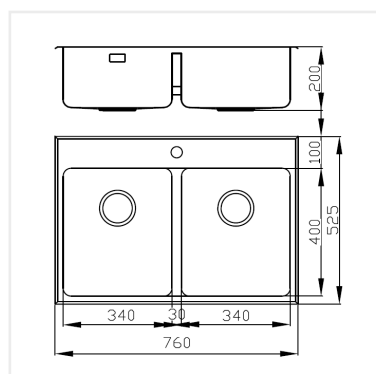

**PRODUKTBESKRIVNING:**

En stabil diskåda i rostfritt stål med snyggt bruten kant för inbyggnads montering inkl. blandarhål.

Levereras med vattenlås, korgventil och bräddavloppsanslutning.

SKÅPSTORLEK:

800 mm

**MÅTT:**

Yttermått:	760 x 525 mm
Innermått:	340/340 x 400 mm
Djup:	200 mm
Invändig hörnradie:	25 mm

**MONTERINGSSÄTT:**

Inbyggnad

Undermontering möjlig, OBS ! Safir 80 K B har bruten kant

Underlimning möjlig, OBS ! Safir 80 K B har bruten kant