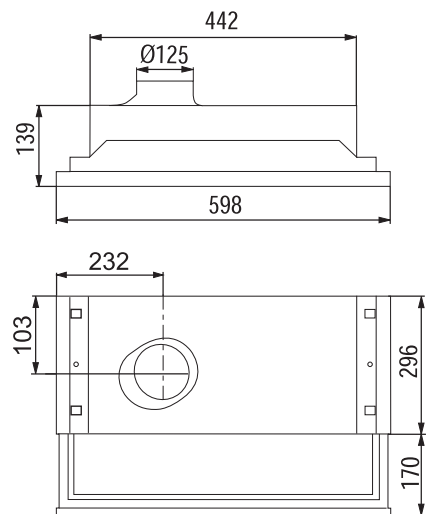

490-11 LÄGENHET

PRODUKTINFORMATION

En flexibel kvalitetskåpa med utdragbar (och utbyttbar) front som effektivt fångar upp os från de yttre plattorna. Enkel att montera och justera in. Med timer-reglerat spjäll. Kräver fritt skåpdjup min. 30 cm.

Bredd	60 cm
OSuppfångning	75% vid 165 m ² /h
Belysning	11 W kompaktlysrör
Elanslutning	230 V skyddsjordad Stickproppsanslutning (Igh). Fast anslutning av behörig elektriker (villa)
Montagehöjd min	450 mm för elspis 650 mm för gasspis
Kanalanslutning	Ø 125 mm