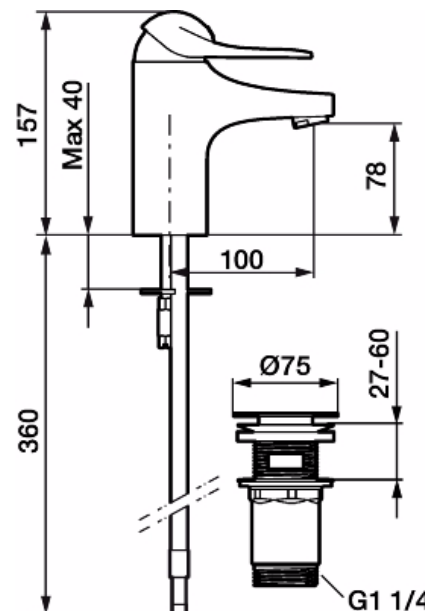

Tvättställsblandare 9000E

Eco Flow Energiklass B Med tryckpluggventil

Skyddsmodul AA

- EcoSafe® blandare
- Med Push-downventil i metall
- Kallstartsfunktion
- Mjukstängande med keramisk avstängning
- Inbyggd, lätt omställbar flödesbegränsning och temperaturspär
- Strålsamlare med Eco Flow 6 l/min vid 3 bar
- Med Soft PEX®-rör
- Håltagning: Ø34-37 mm

Utförande	FMM nr	RSK nr	Energiklass
Krom, med anslutning slät ände Ø10 mm	8063-5000	823 54 54	B
Krom, med anslutning lekande G3/8	8063-5010	823 54 55	B