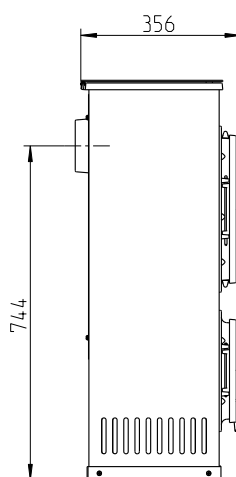

Visingsö

Färg:	svart
Höjd:	890 mm
Bredd:	380 mm
Djup:	360 mm
Vikt:	70 kg
Anslutning:	Bak ø 120 mm (c/c 745 mm)
Effekt:	5 kW
Verkningsgrad:	78 %
Kapacitet:	25-90 m ²
Godkännande:	Byggproduktcertifikat 0601
Säkerhetsavstånd	
(sida/bak):	20 cm/20 cm
Vedlängd:	400 mm (stående)