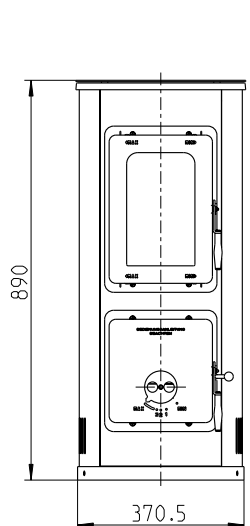

Visingsö

Färg:	svart
Höjd:	890 mm
Bredd:	380 mm
Djup:	360 mm
Vikt:	70 kg
Anslutning:	Bak ø 120 mm (c/c 745 mm)
Effekt:	5 kW
Verkningsgrad:	78 %
Kapacitet:	25-90 m ²
Godkännande:	Byggproduktcertifikat 0601
Säkerhetsavstånd	
(sida/bak):	20 cm/20 cm
Vedlängd:	400 mm (stående)

Avstånd till brännbart material