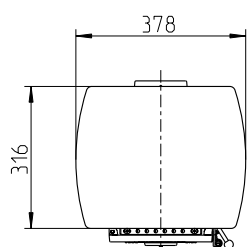

Visingsö

Färg:	svart
Höjd:	890 mm
Bredd:	380 mm
Djup:	360 mm
Vikt:	70 kg
Anslutning:	Bak ø 120 mm (c/c 745 mm)
Effekt:	5 kW
Verkningsgrad:	78 %
Kapacitet:	25-90 m ²
Godkännande:	Byggproduktcertifikat 0601
Säkerhetsavstånd	
(sida/bak):	20 cm/20 cm
Vedlängd:	400 mm (stående)