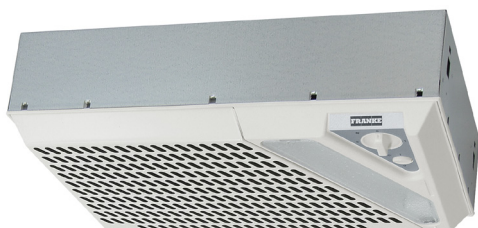

# 400

## PRODUKTINFORMATION

Fläkt för montering i kupa. Kompaktlysrör. Polyesterfilter (Rostfri med metalltrådsfilter. Mekanisk brytare.

Håltagningsmått 453 x 298 mm

Bredd	45,3 cm
Luftmängd	188 - 340 m <sup>3</sup> /h
Motoreffekt	71 W
Ljudeffektnivå	51 - 63 dB(A)
Osuppfångning	98%
	monterad i kupa
Energiklass	C
Hastigheter	3
Belysning	11 W
Elanslutning	230 V skyddsjordad
Montagehöjd min	450 mm för elspis 650 mm för gasspis
Kanalanslutning	Ø 125 mm