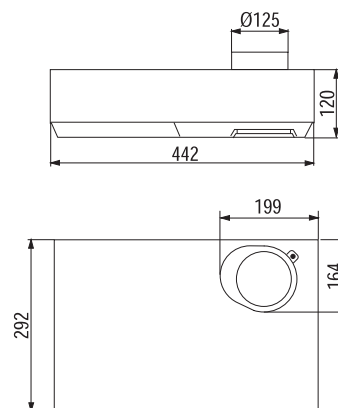

## PRODUKTINFORMATION

Fläkt för montering i kupa. Kompaktlysrör. Polyesterfilter (Rostfri med metalltrådsfilter. Mekanisk brytare.

Håltagningsmått 453 x 298 mm

Bredd	45,3 cm
Luftmängd	188 - 340 m <sup>3</sup> /h
Motoreffekt	71 W
Ljudeffektnivå	51 - 63 dB(A)
Osuppfångning	98%
	monterad i kupa
Energiklass	C
Hastigheter	3
Belysning	11 W
Elanslutning	230 V skyddsjordad
Montagehöjd min	450 mm för elspis 650 mm för gasspis
Kanalanslutning	Ø 125 mm