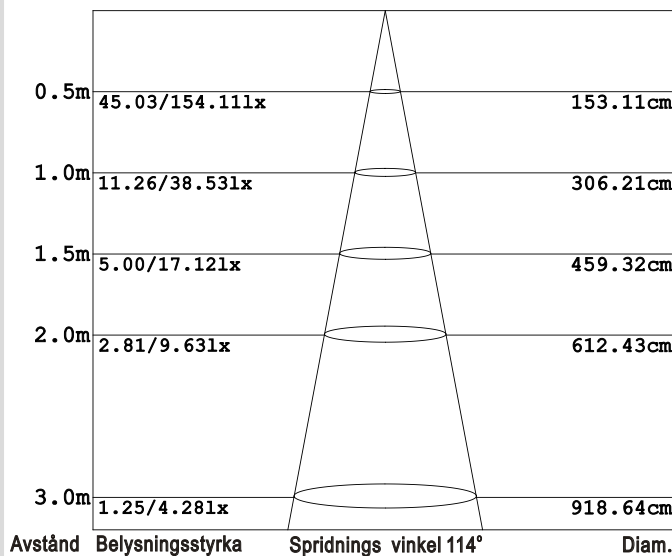

# DESIGNLIGHT

Artikel nr.: P-102

Material: Aluminium

- A E-nr74 641 36
- MB E-nr74 641 64
- MW E-nr74 641 37

- Färg temp. 2850K
- 114°
- IP21
- 27mm
- H 15.5 mm
- 32.5mm
- 35000
- CE
- RoHS
- 

## Ljusfördelningskurva (Enhet: Cd)

## Mått