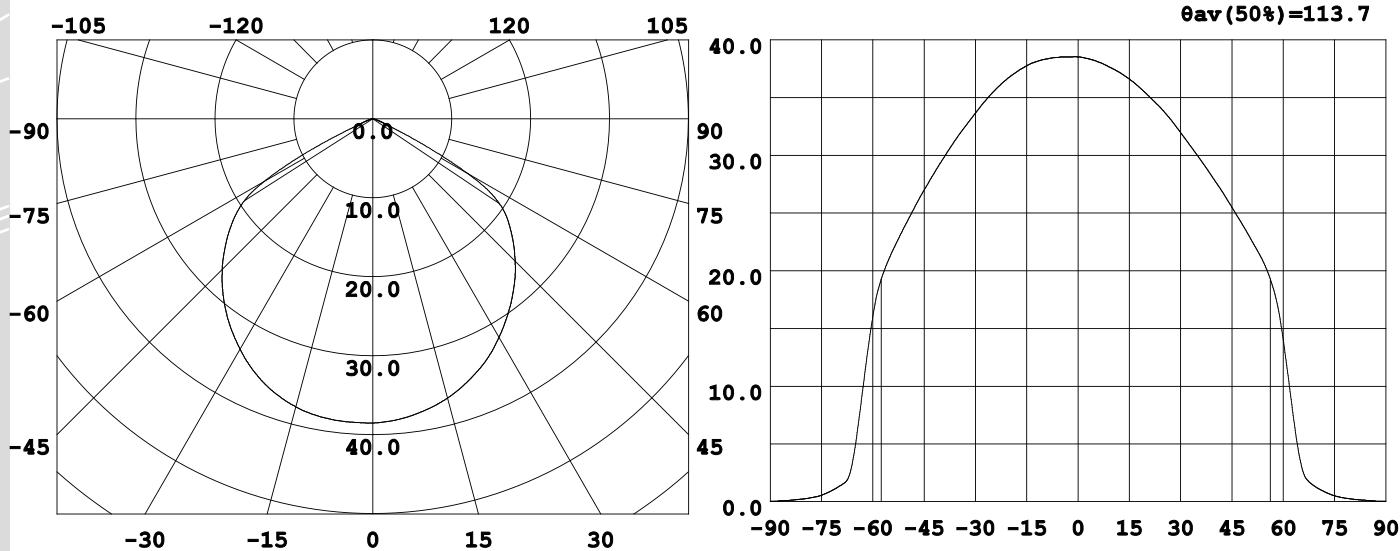

# DESIGNLIGHT

Artikel nr.: P-102

Material: Aluminium

- A E-nr74 641 36
- MB E-nr74 641 64
- MW E-nr74 641 37

- Färg temp. 2850K
- 114°
- IP21
- 27mm
- H 15.5 mm
- 32.5mm
- 35000
- CE
- RoHS
- 

## Ljusfördelningskurva (Enhet: Cd)