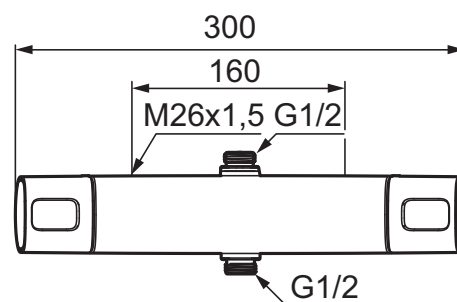

Utförande	FMM nr	RSK nr
Krom	8384-0000	835 10 12