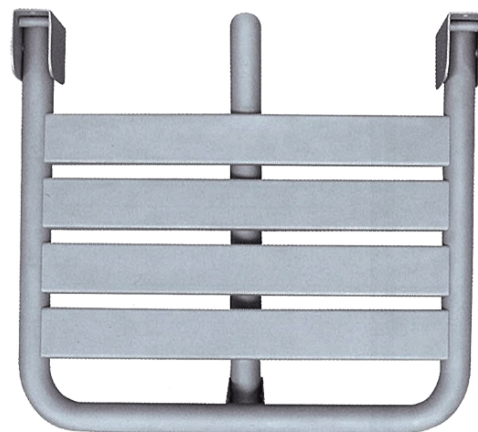

# Stödhandtag TBADP-001

Art. nr TBADP-001  
GTIN 8421152074589  
RSK nr 8761422

<b>Utvändiga mått i mm</b>	380 x 395
<b>Djup i mm</b>	380
<b>Material</b>	AISI 304
<b>Materialtjocklek i mm</b>	1.5
<b>Monteringshöjd i mm</b>	500
<b>Bruttovikt i kg</b>	4.00
<b>Vikt, pall</b>	375.00
<b>Antal per pall</b>	80

## Beskrivning

Uppfällbar sits till dusch/bad. Rostfritt stål AISI 304, borstad yta. Sätet tål en belastning på max 150 kg, beroende på väggtyp och infästningen mot väggen.

## Installation

För bästa funktion:  
Monteras 500 mm över golv, och placeras så användaren lätt kan använda duscharmaturen.