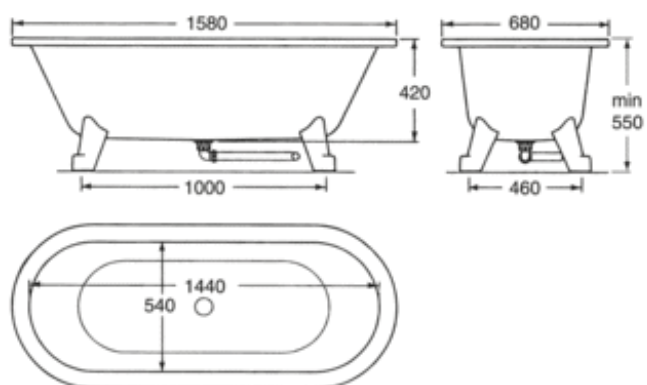

MÅTTSKISS

LISTA PÅ ÅTERFÖRSÄLJARE

A MEMBER OF THE
VILLEROY & BOCH GROUP

Villeroy & Boch Gustavsberg AB
Box 400, 134 29 Gustavsberg
Tel: +46 (0) 8-570 391 00 | Fax +46 8 570 320 36
gustavsberg.se | e-post: info@gustavsberg.com