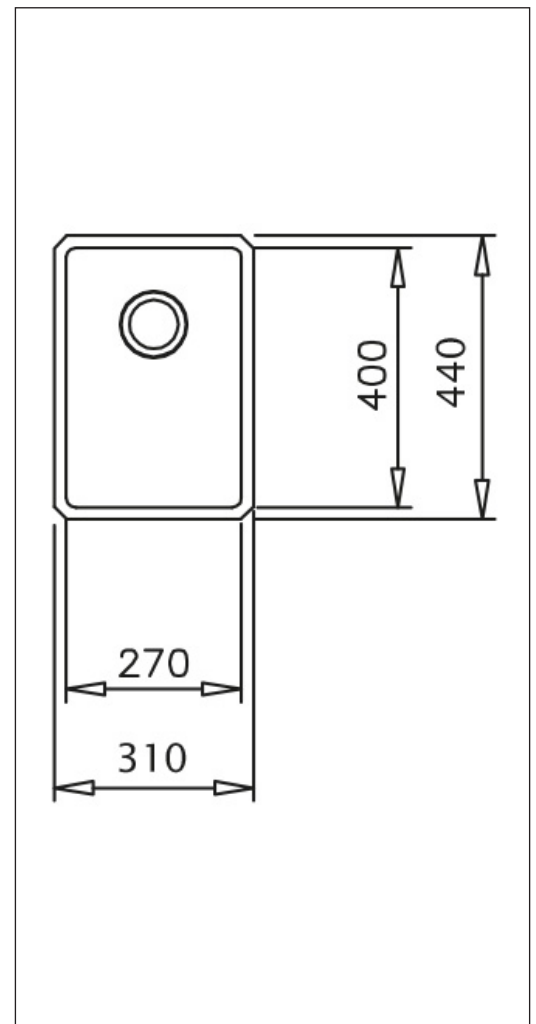

Linea LINEA2740

Art. nr LINEA2740-WT
GTIN 5708563020651
RSK nr 8020281

Art. nr LINEA2740F-WT
GTIN 5708563020637
RSK nr 8020282

Beskrivning

Singellåda för under- och planlimning i ett skarpt och tidlöst uttryck som passar i de flesta kök (R15). Levereras med bräddavlopp, korgventil och vattenlås.

Obs! Eget artikelnummer för planlimning: LINEA2740F-WT.

Skåpsbredd	40
Utvändiga mått i mm	310 x 440 x 195
Mått låda i mm	270 x 400 x 195
Innerradie låda	15
Avloppsdimension i mm	97
Placering avloppshål	Upper center
Material	EN 1.4301, AISI 304, SS2333
Materialtjocklek i mm	1,0
Bruttovikt i kg	3.50
Nettovikt i kg	3.00