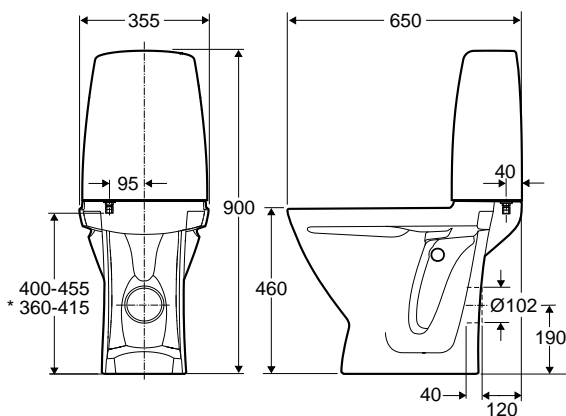

Ifö Sign 6872, hög modell

WC-stol med hel cisternkåpa för enklare rengöring, och fri från kondens. Fresh WC som standard, vilket ger doft och underlättar rengöring genom en doseringstablett som stoppas i via spolknappen. Universal avlopp. Mjüksits ingår. Spolknapp: 4/2-litersspolning. Förhöjd modell 46 cm sitthöjd utan sits.
WC-stolen är behandlad med vår rengöringsvänliga glasyr Ifö Clean.

I leveransen ingår
Monteringsatts Ifö nr Z98380.
Består av: 4 st rostfria skruvar
Avstängningsventil
Täcklucka för avlopp
Drift- och skötselanvisning
Delbar mjüksits med lock
Täckhattar för skruv och för limning

Produkt	Ifö nr	RSK nr
Vit med Ifö Sign mjüksits vit	687206511	785 68 39

* Sitsbulvhål c/c 155.

6872, Universal, förhöjd

Typgodkänd hel- och halvspolning.

Stor spolning ställbar mellan 3.5 till 8 liter. Liten spolning ställbar mellan 2 till 4 liter.

Vid leverans är spolvolymen inställd på 4/2 liter.

687206517 - Vid leverans är spolmängden inställd till 4 liter. Kan ställas in på 4-8 liter.

Måttolerans +/- 2%

Tillbehör:

Fresh WC sticks Ocean Ifö nr:94690
RSK:7922224,