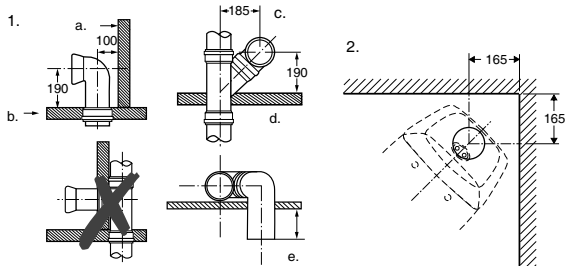

Passar till

Ifö Support toalettarmstöd 98126 tillsammans med Ifö Sign WC-stol, hårdits.

1. **1. S+Q a.** Färdig vägg **b.** Färdigt golv **c.** Grenrör HT dim 110/45 **d.** WC-ansl. RSKnr 231 77 41 **e.** Kapas till lämplig längd
2. **2. Hörnmontage**