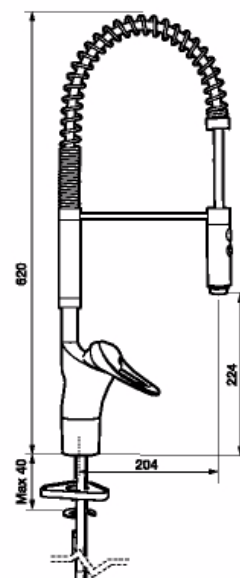

# Köksblandare 9000E Flexi

Ecostrålsamlare

Skyddsmodul 

- EcoSafe® blandare
- Kallstartsfunktion
- Enkelt omställbar flödes- och temperaturbegränsning
- Mjukstängning med keramisk avstängning
- Svängbar pip
- 2-stråligt munstycke med koncentrerad strålbild och handdusch
- Med Soft PEX®-rör
- Längd anslutningsrör: 352 mm
- Håltagning: Ø32–37 mm
- Ytterdiameter fot: Ø52 mm
- För montering i tjockare bänkskiva

Utförande	FMM nr	RSK nr
Krom, med anslutning slät ände Ø10 mm	8100-0000	830 89 40
Krom, med anslutning lekande G3/8	8100-0010	831 01 81