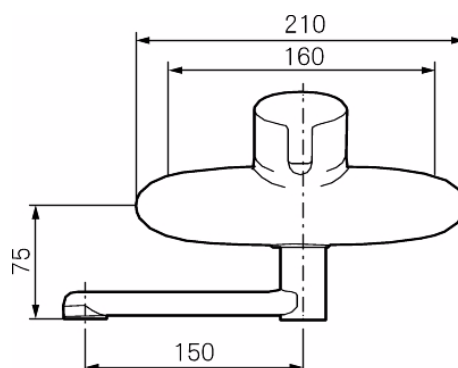

- ESS (Energisparsystem)
- Mjukstängning med keramisk tätning
- Omställbar flödesbegränsning och temperaturspär
- Eco (Energi- och vattenbesparande strålsamlare **6 l/min**)
- Inkl. underliggande pip
- Piputsprång med väggbricka 208 mm
- Finns även som 150 c/c