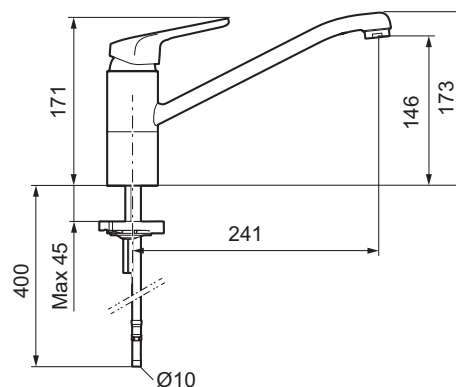

Köksblandare, Siljan

Skyddsmodul 

- EcoSafe® blandare
- Kallstartsfunktion
- Mjukstängande med keramisk avstängning
- Inbyggd, lätt omställbar flödesbegränsning och temperaturspär
- Eco Flow (energi- och vattenbesparande strålsamlare)
- Svängbar pip 110°
- Med Soft PEX®-rör
- Hålmått Ø34-37 mm

Utförande	FMM nr	RSK nr
Krom, med ansl. slät ände Ø10 mm	8320-0000	830 91 11
Krom, med ansl. lekande G3/8	8320-0010	830 91 12