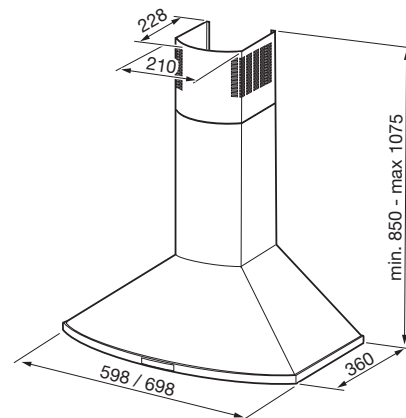

## PRODUKTINFORMATION

Kolfilterfläkt för väggmontage (komplett med kolfilter).  
Hög osuppfångning. Ledbelysning. Metalltrådsfilter.  
Elektronisk brytare. Easy Clean motorpaket

<b>Bredd</b>	60 ch 70 cm
<b>Luftmängd</b>	43 - 328 m <sup>2</sup> /h
<b>Ljudeffektsnivå</b>	41-71 db(A)
<b>Osuppfångning</b>	95 %
<b>Motoreffekt</b>	205 W
<b>Belysning</b>	2 x 2 W led
<b>Hastigheter</b>	EVL + 3 + intensiv
<b>Elanslutning</b>	230 V skyddsjordad
<b>Montagehöjd</b>	500 mm för elspis 650 mm för gasspis

[www.franke.se](http://www.franke.se)

ARTIKEL	ART.NR FRANKE
Rf, 60 cm	110.0351.268
Rf, 70 cm	110.0351.270
Vit, 60 cm	110.0351.269
Vit, 70 cm	110.0351.271

Make  
it  
wonderful

**FRANKE**