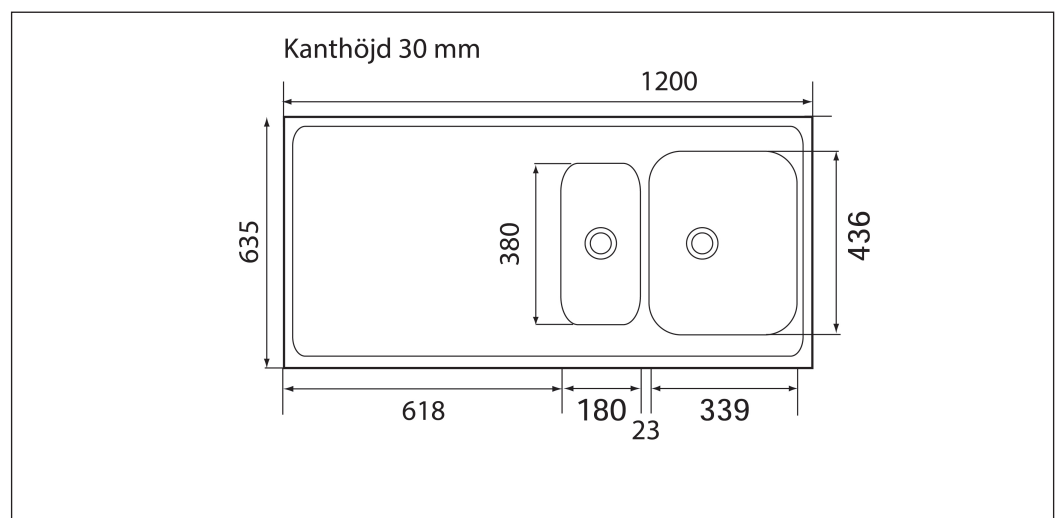

Skåpsbredd 60
Utvändiga mått i mm 1200 x 635 x 30
Mått låda i mm 339 x 436 x 160
Mått andra låda i mm 180 x 380 x 160
Avloppsdimension i mm 97
Material EN 1.4301, AISI 304,
SS2333
Materialtjocklek i mm 0,7

Beskrivning
Heltäckande diskbänk med stor och liten låda.
Levereras med korgventiler, bräddavlopp och vattenlås.