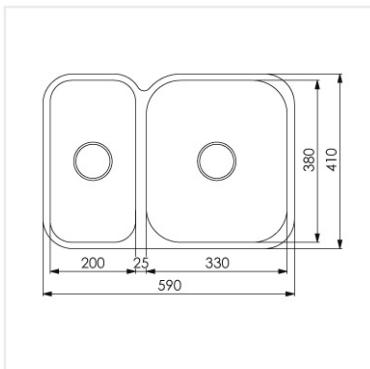

MONTERINGSSÄTT:

Undermontering

Underlimning