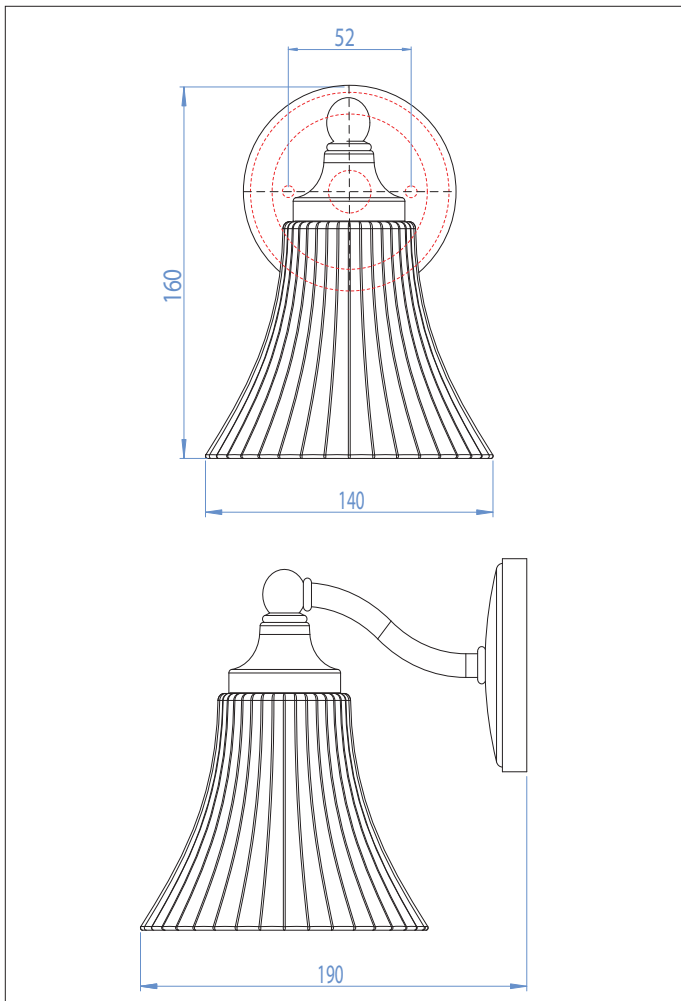

0506 Nena

Sanova