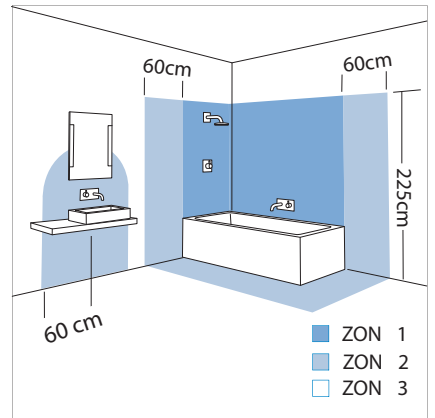

1 x 40w G9		ingår

Zon	1	2	3