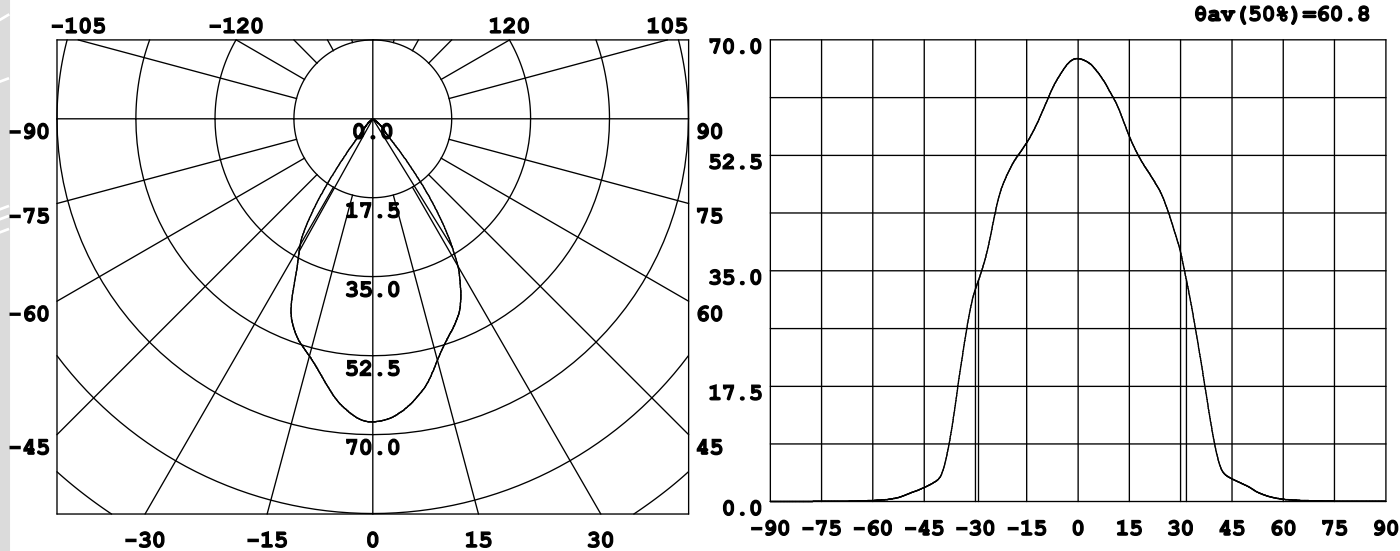

# DESIGNLIGHT

Artikel nr.: P-132     A E-nr74 607 67  
Material: Aluminium     MW E-nr74 607 68

- Dimbar med driver D-MA8D eller D-MA12D
- 38 lm/w med D-MA8D/D-MA12D driver
- 90 lm/w utan lins o driver
- CRI Värde > 80

## Ljusfördelningskurva (Enhet: Cd)