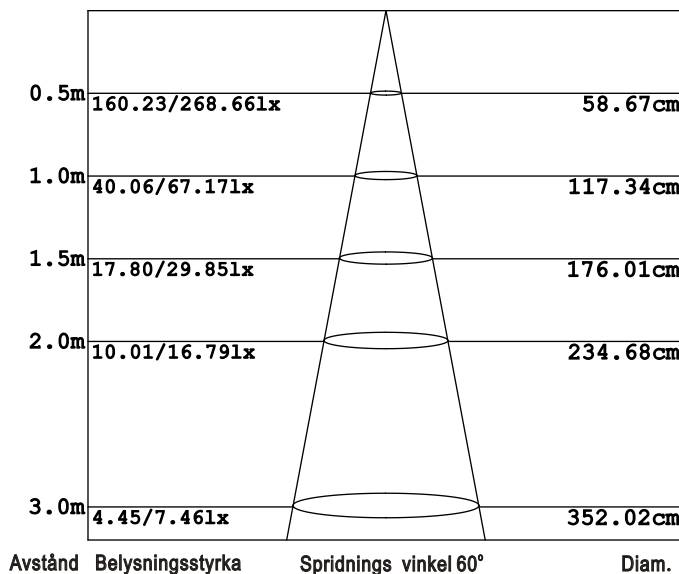

# DESIGNLIGHT

Artikel nr.: P-132     A E-nr74 607 67  
Material: Aluminium     MW E-nr74 607 68

- Dimbar med driver D-MA8D eller D-MA12D
- 38 lm/w med D-MA8D/D-MA12D driver
- 90 lm/w utan lins o driver
- CRI Värde > 80

## Ljusfördelningskurva (Enhet: Cd)

## Mått