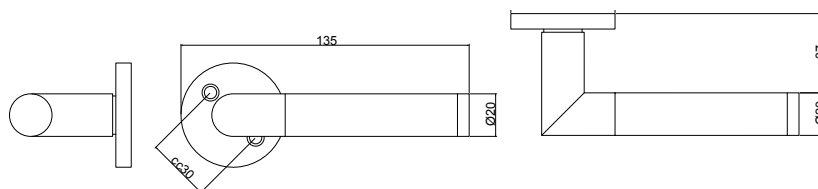

Trycke Koster - Toavred Åstol

Beslag Design

Nr 21 - 2012

Trycke Koster krom

Toavred Åstol krom

Trycke Koster rf-look

Toavred Åstol rf-look

Modell	Art. nr	Utförande
Trycke Koster inkl. nyckelskylt	8740	svart / krom
Trycke Koster inkl. nyckelskylt	8741	svart / rf-look
Toavred Åstol	8760	krom
Toavred Åstol	8761	rf-look