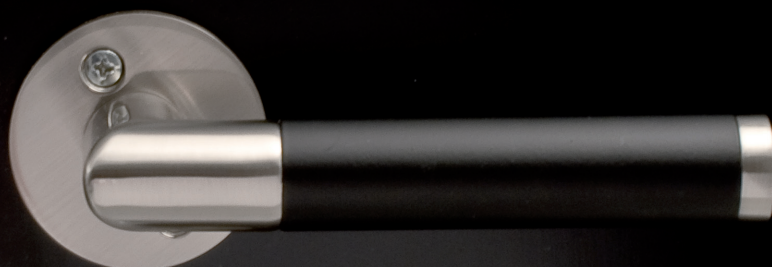

Trycke Koster - Toavred Åstol

Beslag Design

Nr 21 - 2012

Trycke Koster krom

Toavred Åstol krom

Trycke Koster rf-look

Toavred Åstol rf-look

Modell	Art. nr	Utförande
Trycke Koster inkl. nyckelskylt	8740	svart / krom
Trycke Koster inkl. nyckelskylt	8741	svart / rf-look
Toavred Åstol	8760	krom
Toavred Åstol	8761	rf-look