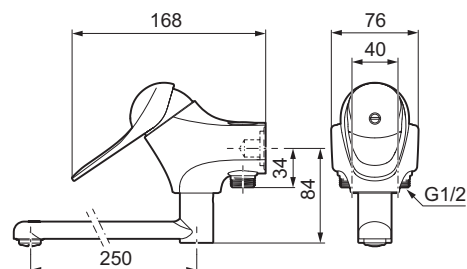

# Köksblandare, 9000E (40 c/c)

Skyddsmodul 

- EcoSafe® blandare
- Kallstart
- Mjukstängande med keramisk avstängning
- Med vägg tätning
- Inbyggd, lätt omställbar flödesbegränsning och temperaturspär
- Anslutning ned, kan ändras till anslutning upp, nippel och plugg skiftas
- Inkl. underliggande pip, längd 250 mm
- Piputsprång från vägg: 310 mm
- OBS! Får ej användas tillsammans med självstängande handdusch

Vägghängd ettgreppsblandare 40 c/c, mjukstängande med keramisk tätning. Inbyggd omställningsbar flödesbegränsning och temperaturspär. Tillverkade i 4MS-godkänd mässing-slegering.

Utförande	FMM nr	RSK nr
Krom	8141-0000	831 04 88