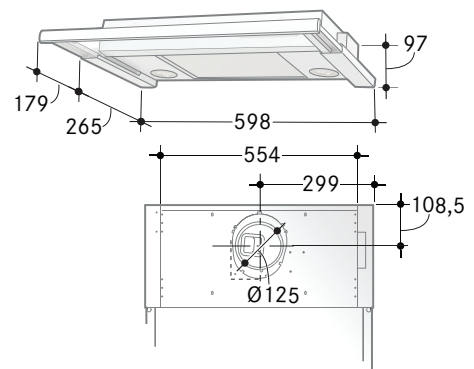

392-16 VILLA

PRODUKTINFORMATION

Utdragbar spiskåpa anpassad för centralventilation. Elektronisk brytare, ledbelysning och motordrivnet spjäll. Användarvänlig med knappsats placerad på den utdragbara fronten. Den vita frontlisten är utbytbar.

Bredd	60 cm
Osuppfångning	75 % vid 165 m ³ /h (46 l/s)
Belysning	2 x 2 W led
Elanslutning	230 V skyddsjordad Fast anslutning av behörig elektriker (villa)
Montagehöjd min	450 mm för elspis 650 mm för gasspis
Kanalanslutning	Ø 125 mm
Tillbehör	Frontlist i färgerna svart och rostfri.