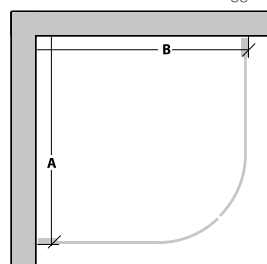

Nedanstående kombinationer levereras med 2 dörrar, magnetlist, släpplista, dörrknopp samt skruv och plugg.

Modell	Installationsmått		Art nr			
	Mått A mm	Mått B mm	Klart glas	Gråtonat glas	Frostat glas	Halvfrostat glas
Raka duschkörner						
80 x 80	790 (±10)	790 (±10)	739 11 88	739 11 98	739 11 93	733 03 40
90 x 90	890 (±10)	890 (±10)	739 11 89	739 11 99	739 11 94	733 03 41
70 x 90	890 (±10)	690 (±10)	733 01 26	733 01 29	733 01 27	
90 x 70	690 (±10)	890 (±10)	733 01 26	733 01 29	733 01 28	
80 x 90	890 (±10)	790 (±10)	739 11 91	739 12 01	739 11 95	
90 x 80	790 (±10)	890 (±10)	739 11 91	739 12 01	739 11 96	
100 x 100	990 (±10)	990 (±10)	739 11 92	739 12 02	739 11 97	

Modell	Installationsmått		Art nr			
	Mått A mm	Mått B mm	Klart glas	Gråtonat glas	Frostat glas	Halvfrostat glas
Svängda duschkörner						
80 x 80	790 (±10)	790 (±10)	739 12 03	739 13 77	739 13 72	733 03 42
90 x 90	890 (±10)	890 (±10)	739 12 05	739 13 79	739 13 73	733 03 43
80 x 90	890 (±10)	790 (±10)	739 12 06	739 13 80	739 13 74	
90 x 80	790 (±10)	890 (±10)	739 12 10	739 13 81	739 13 75	
100 x 100	990 (±10)	990 (±10)	739 12 11	739 13 82	739 13 76	

Obs! Om väggarna inte är raka kan man behöva använda sig av platsindividuella mått.

Installationsmått Lusso Duschkörner

A = Från vägghörn till ytterkant väggprofil

B = Från vägghörn till ytterkant väggprofil

Tips!

Se sidan 28 för beräkning av fallinje.

A = Från vägghörn till ytterkant väggprofil

B = Från vägghörn till ytterkant väggprofil