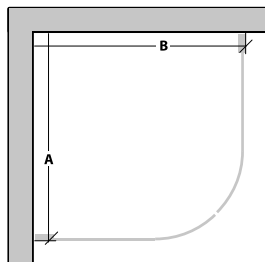

Alterna Lusso Black Duschkörnor

Duschkörnorna levereras kompletta med 2 duschdörrar, magnetlist, släpplista, dörrknopp eller handtag, samt skruv och plugg.

Nedanstående duschkörnor levereras med dörrknopp.

Modell	Installationsmått		Art nr
	Mått A mm	Mått B mm	Klart glas
Raka duschkörnor			
80 x 80	790 (±10)	790 (±10)	733 03 48
90 x 90	890 (±10)	890 (±10)	733 03 49

Modell	Installationsmått		Art nr
	Mått A mm	Mått B mm	Klart glas
Svängda duschkörnor			
80 x 80	790 (±10)	790 (±10)	733 03 50
90 x 90	890 (±10)	890 (±10)	733 03 51

Obs! Om väggarna inte är raka kan man behöva använda sig av platsindividuella mått.

Nedanstående duschkörnor levereras med handtag, 250 mm.

Modell	Installationsmått		Art nr
	Mått A mm	Mått B mm	Klart glas
Raka duschkörnor			
80 x 80	790 (±10)	790 (±10)	733 11 33
90 x 90	890 (±10)	890 (±10)	733 11 34

Modell	Installationsmått		Art nr
	Mått A mm	Mått B mm	Klart glas
Svängda duschkörnor			
80 x 80	790 (±10)	790 (±10)	733 11 35
90 x 90	890 (±10)	890 (±10)	733 11 36

Obs! Om väggarna inte är raka kan man behöva använda sig av platsindividuella mått.

Installationsmått Lusso Duschkörnor

A = Från vägghörn till ytterkant väggprofil
B = Från vägghörn till ytterkant väggprofil

Tips!

Se sidan 28 för beräkning av fallinje.