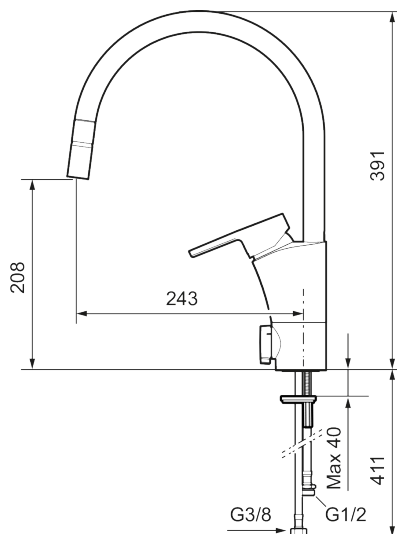

Unika egenskaper

Skyddsmodul