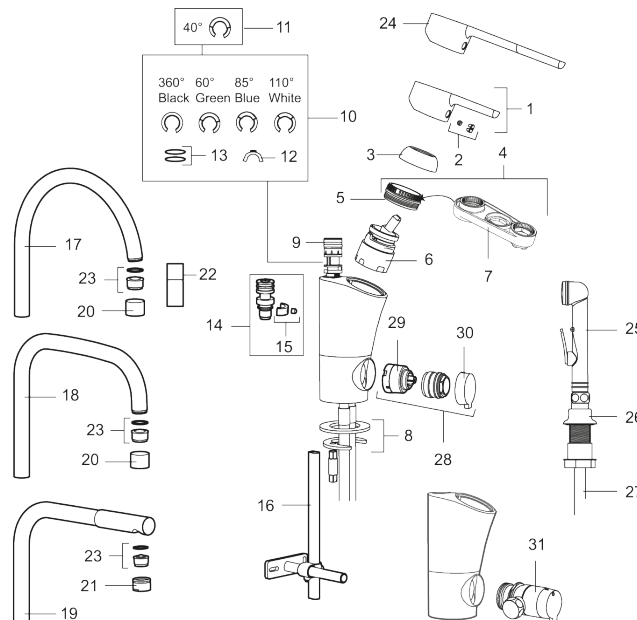

RSK: 8312172

	STD	LD3*	LD4*
6. Cartridge	S600253	S600232	S600232
23. Insert	131394.AE	S600072	132205.AE

* LEED mixers with low flow

Reservdelslista

NR.	ART.NR	RSK	BESKRIVNING
1	409389.AE	8344867	Spak, komplett
2	409392.AE	8344866	Färgmarkering och fästskruv
3	409391.AE	8344865	Täckhylsa
4	409393.AE	8345179	Fästnippel för insats, inkl serviceverktyg
5	439060.AE	8295361	Fästnippel för insats
6	S600253	8387149	Keramikinnsats, inkl serviceverktyg
6	S600232		Keramikinnsats, Low flow, för LEED blandare
7	891096.AE	8345921	Serviceverktyg
8	409388.AE	8346914	Fästdetaljer
9	S600018	8394128	Pipnippel, komplett
10	209524.AE	8346915	Spärrsegment
11	209543.AE	8346916	Spärrsegment 40°
12	309519.AE	8295318	Spärrklack, 2-pack, (svart/grå)

NR.	ART.NR	RSK	BESKRIVNING
13	708843.AE	8295357	O-ring (15,54 x 2,62), 2 st
14	109016.AE	8295331	Pipnippel, komplett, för fast pip
15	139595.AE	8295313	Stoppskruv med spärsegment
16	409340.AE	8531598	Stabiliseringssats
17	409395.AE	8326732	Utloppspip K5, komplett
18	409396.AE	8326733	Utloppspip K7, komplett
19	409397.AE	8326734	Utloppspip K6, komplett
20	131410.AE	8281509	Hylsa M22 inv.
21	131415.AE	8281512	Hylsa M24 utv., 15 mm, krom
22	409343.AE	8281537	Strålsamlare M22 inv., ledbar, 7–9 l/min vid 3 bar
23	131394.AE	8242225	Strålsamlarinsats, 7–9 l/min vid 3 bar
23	S600072	8281671	Strålsamlarinsats, 3 l/min vid 2–6 bar
23	132205.AE	8281441	Strålsamlarinsats, 5 l/min vid 2–6 bar
24	409390.AE	8344874	Care-spak, komplett, krom/svart
25	S600206	8233049	Självstängande handdusch, krom
26	130670.AE	8223275	Genomföringshylsa, krom
27	S600152	8236561	Högtrycksslang, 1,5 m, krom
28	409104.AE	8322314	Diskmaskinsavstängning, inkl serviceverktyg
29	209504.AE	8346905	Diskmaskinsinsats inkl. verktyg
30	409400.AE	8345180	Vred till diskmaskinsavstängning
31	409399.AE	8347223	Ombyggnadskit för BDM