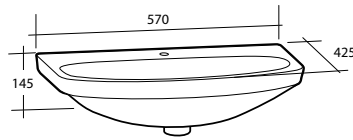

Tvättställ Basic