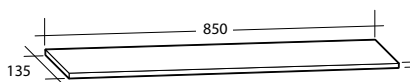

Day 650

Day 700

Day 850

Day 1050

Möbelpaket Every Day Curved 1 000
 Vit högblank
 Art nr 891 55 59

Spiegel Leo 800
 Art nr 894 77 69

Blandare beställs separat.

VÄRT ATT VETA OM EVERY DAY CURVED