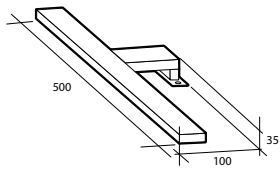

Spegel Pearl med LED-belysning

Belysning Day

Day

Hyllor Day