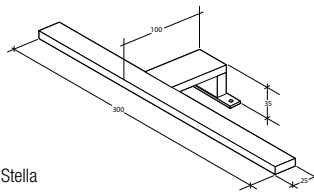

Stella

Hyllor Day