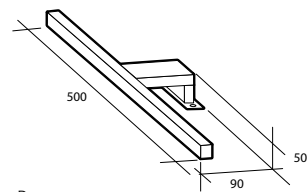

Spegel Pearl med LED-belysning

Belysning Day

Day

Hyllor Day