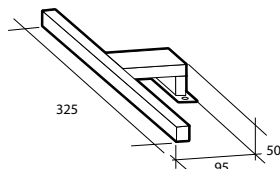

Spegel Pearl med LED-belysning

Belysning Day

Day

Hyllor Day