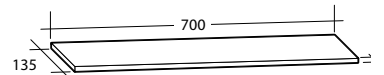

Day 650

Day 700

Day 850

Day 1050

Möbelpaket Every Day Curved 1 000
 Vit högblank
 Art nr 891 55 59

Spiegel Leo 800
 Art nr 894 77 69

Blandare beställs separat.

VÄRT ATT VETA OM EVERY DAY CURVED