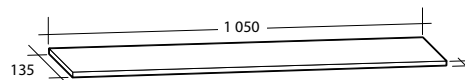

Day 650

Day 700

Day 850

Day 1050

Möbelpaket Every Day Curved 1 000
 Vit högblank
 Art nr 891 55 59

Spiegel Leo 800
 Art nr 894 77 69

Blandare beställs separat.

VÄRT ATT VETA OM EVERY DAY CURVED